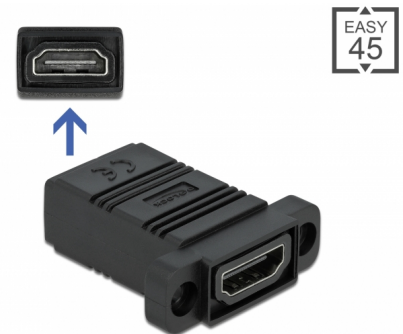

Delock System 45 HDMI-adapter rak

Beskrivning

System 45-adapter från Delock som är utformad för att ansluta två HDMI-kablar. Adaptern kan användas för att förlänga kablar eller som en könsbytare. De två hålen på sidan gör det möjligt att skruva fast adaptern i olika enheter eller möbler till exempel.

Passar till Delock System 45-modulhölje

Formfaktorn och hålavståndet är optimalt för att passa till Delock System 45-modulplatta med rektangulär öppning. Tillsammans med modulhöljet kan adaptern monteras i en Delock System 45-modulhållare eller i en 45 mm kabelkanal.

Artikelnummer 81307

EAN: 4043619813070

Ursprungsland: Taiwan,
Republic of China

Paket: Zippåse

Specifikationer

- Anslutning: 2 x HDMI-A hona
- Upplösning upp till: 3840 x 2160 @ 60 Hz (beroende på systemet och ansluten maskinvara)
- Stöder CEC 2.0-kontrollkommandon
- Stödjer HDCP 2.2 (High-Bandwidth Digital Content Protection)
- Stödjer HDR
- Material: PC-plast
- Passar med System 45-modulplatta med rektangulär öppning 12,5 x 21,5 mm Delock System 45
- Skruvhåldelning: ca 28 mm
- Mått (LxBxH): ca 38,5 x 36,0 x 14,0 mm
- Färg: svart

Hölje färg:	svart
Material:	Plast
Längd:	38,5 mm
Width:	36 mm
Height:	14 mm