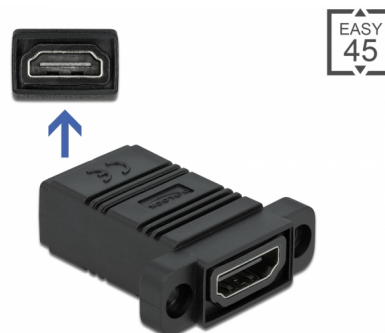

Delock Adattatore dritto System 45 HDMI

Descrizione

Questo adattatore System 45 Delock è progettato per collegare due cavi HDMI. L'adattatore può essere utilizzato per prolungare i cavi o come modificatore di genere. I due fori laterali consentono di avvitare l'adattatore, ad esempio, su dispositivi o mobili.

Adatto al coperchio del modulo Delock System 45

La forma e la spaziatura dei fori si adattano in modo ottimale alla piastra del modulo Delock System 45 con foro rettangolare. In combinazione con il coperchio del modulo, l'adattatore può essere montato in un supporto per moduli Delock System 45 o in una canalina per cavi da 45 mm.

Articolo n. 81307

EAN: 4043619813070

Paese di origine: Taiwan,
Republic of China

Pacchetto: Sacchetto in
plastica con cerniera

Dettagli tecnici

- Connettori: 2 x HDMI-A femmina
- Risoluzione fino a 3840 x 2160 @ 60 Hz
(a seconda del sistema e dell'hardware collegato)
- Supporta i comandi di controllo CEC 2.0
- Supporta HDCP 2.2 (High-Bandwidth Digital Content Protection)
- Supporta HDR
- Materiale: PC in plastica
- Adatto alla piastra per moduli System 45 con foro rettangolare 12,5 x 21,5 mm Delock System 45
- Passo del foro per vite: circa 28 mm
- Dimensioni (LxPxA): ca. 38,5 x 36,0 x 14,0 mm
- Colore: nero

Custodia colore:	nero
Material:	Plastica
Lunghezza:	38,5 mm
Width:	36 mm
Height:	14 mm