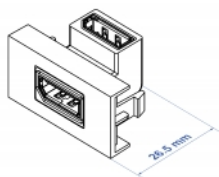

Delock Easy 45 DisplayPort modul zakrivljen pod 90° 22,5 x 45 mm

Opis

Ovaj Easy 45 modul tvrtke Delock predviđen je za DisplayPort ženski ulaz. Jednostavan zahvatni mehanizam omogućava da je modul pričvršćen i po potrebi se može ukloniti.

Predmet br. 81306

EAN: 4043619813063

Zemlja podrijetla: Taiwan,
Republic of China

Pakiranje: Plastična
vrećica sa zip zatvaračem

Tehnički podaci

- Priključak: 2 x DisplayPort ženski
- Razlučivost 7680 x 4320 @ 30 Hz (ovisno o sustavu i spojenom hardveru)
- Podržava HDCP 2.2 (High-Bandwidth Digital Content Protection)
- Podržava HDR
- Kontakt 20 je spojen (podržava 3,3 V)
- Materijal: PC plastika
- Prikladno za držač modula Delock Easy 45
- Prikladno za 45 mm kabelski vod minimalne dubine 45 mm
- Veličina modula: 22,5 x 45 mm
- Mjere (DxŠxV): oko 22,5 x 45,0 x 26,5 mm
- Boja: bijela

Preduvjeti sustava

- Besplatan ulaz modula Delock Easy 45

Sadržaj pakiranja

- Easy 45 DisplayPort modul

Slike

General

Mounting type:	Easy 45
Tehnički podaci:	HDCP 2.2 HDR

Interface

priključak:	1 x DisplayPort ženski
Priključak 1:	1 x DisplayPort ženski

Physical characteristics

Connector color:	crne
Materijal kućišta:	Plastika
Duljina:	27.6 mm
Width:	22,5 mm
Height:	45 mm
Boja:	RAL 9003 Weiß