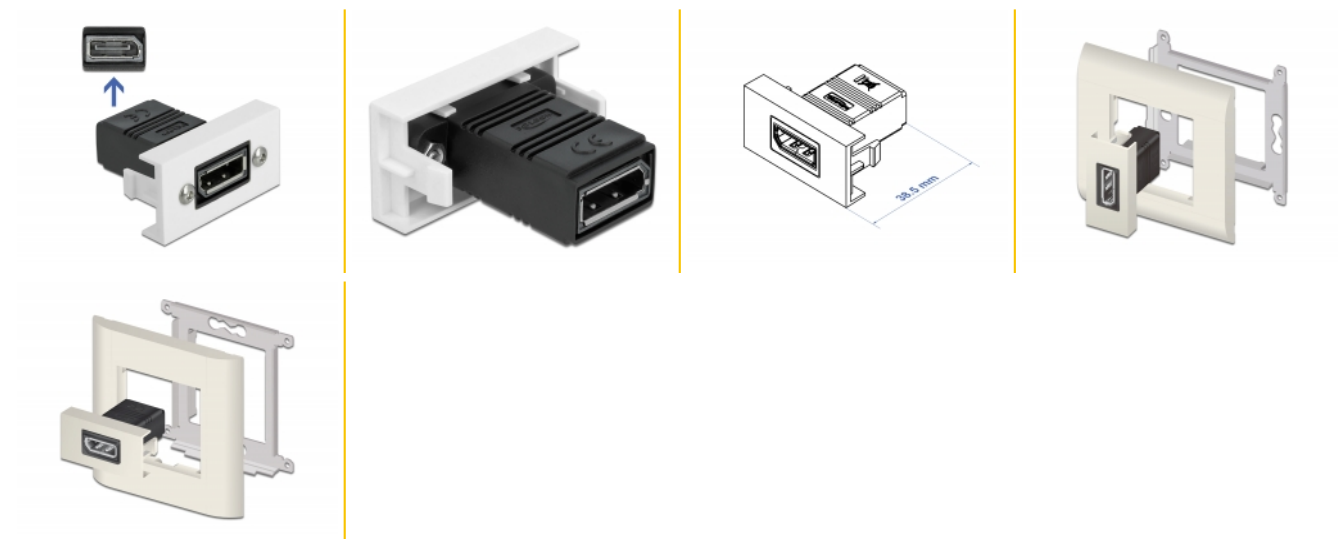

Delock Easy 45 DisplayPort modul ravni 22,5 x 45 mm

Opis

Ovaj Easy 45 modul tvrtke Delock predviđen je za DisplayPort ženski ulaz. Jednostavan zahvatni mehanizam omogućava da je modul pričvršćen i po potrebi se može ukloniti.

Easy 45 spaja

Easy 45 je promjenjivi, modularni sustav koji omogućava dodavanje komponenti kao što su utikači, HDMI ili USB priključci u skladu s vašim potrebama. Moduli Easy 45 su standardizirani i mogu se montirati u raznim držačima modula ili kabelskim kanalicama. Easy 45 gradi sučelje između električne, mrežne i systemske instalacije te mnogih perifernih uređaja kao što su TV, monitori, pisači, prijenosna računala i mnogih drugih.

Predmet br. 81305

EAN: 4043619813056

Zemlja podrijetla: Taiwan, Republic of China

Pakiranje: Plastična vrećica sa zip zatvaračem

Tehnički podaci

- Priključak: 2 x DisplayPort ženski
- Razlučivost 7680 x 4320 @ 30 Hz (ovisno o sustavu i spojenom hardveru)
- Podrška HDCP 2.2 (High-Bandwidth Digital Content Protection)
- Podrška HDR
- Kontakt 20 je spojen (podrška 3,3 V)
- Materijal: PC plastika
- Prikladno za držač modula Delock Easy 45
- Prikladno za 45 mm kabelski vod minimalne dubine 45 mm
- Veličina modula: 22,5 x 45 mm
- Mjere (DxŠxV): oko 22,5 x 45,0 x 38,5 mm
- Boja: bijela

Preduvjeti sustava

- Besplatan ulaz modula Delock Easy 45

Sadržaj pakiranja

- Easy 45 DisplayPort modul

Slike

General

Mounting type:	Easy 45
Tehnički podaci:	HDCP 2.2 HDR

Interface