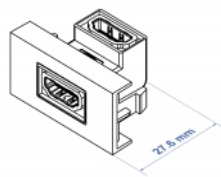

A csomag tartalma

- Easy 45 HDMI modul

Képek