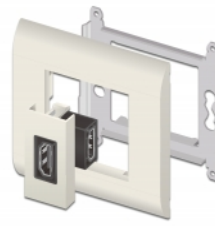

Delock Easy 45 HDMI modul 90° hajlított 22,5 x 45 mm

Leírás

Ez a Delock Easy 45 modul egy HDMI anya porthoz készült. Az egyszerű csatlakoztatási mechanizmus biztosítja, hogy a modul megfelelő helyzetbe kerül és könnyen ki is húzható, amennyiben szükséges.

Easy 45 kapcsolatok

A Easy 45 egy változtatható moduláris rendszer mely lehetővé teszi az összetevők úgy mint csatlakoztatók, HDMI vagy USB kapcsolatok igény szerinti hozzáadását. A Easy 45 modulok standardizáltak és beépíthetők különböző modultartókba vagy kábelcsatornába. A Easy 45 kapcsolódási felületet biztosít elektromos, hálózati és rendszer beépítések, valamint számos perifériás eszköz, úgy mint TV, monitor, nyomtató, laptop stb. között.

Tételszám 81304

EAN: 4043619813049

Származási hely: Taiwan, Republic of China

Csomag: Zárható műanyag tasak

Műszaki adatok

- Csatlakozó: 2 x HDMI-A hüvely
- Felbontás: max. 3840 x 2160 @ 60 Hz (a rendszertől és csatlakoztatott hardvertől függően)
- CEC 2.0 vezérlési parancsok támogatása
- Támogatja a HDCP 2.2 (High-Bandwidth Digital Content Protection) használatát
- Támogatja a HDR használatát
- Anyag: PC műanyag
- Alkalmas Delock Easy 45 modul tartóhoz
- Alkalmas egy minimum 45 mm mélységű, 45 mm-es kábelcsatornához
- Modul mérete: 22,5 x 45 mm
- Méretek (HxSzxM): kb. 22,5 x 45,0 x 27,6 mm
- Szín: fehér

Rendszerkövetelmények

- Egy szabad modul portos Delock Easy 45

A csomag tartalma

- Easy 45 HDMI modul

Képek

General

Mounting type:	Easy 45
Műszaki adatok:	High Speed HDMI with Ethernet HDCP 2.2 HDR

Interface