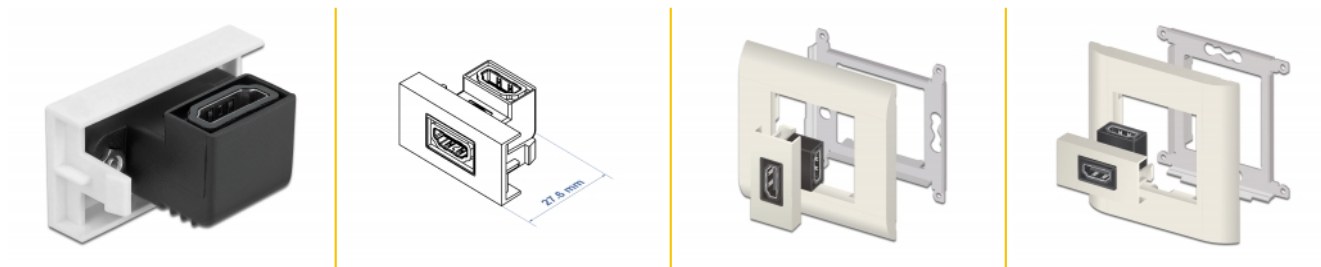

- Un modulo porta libero Delock Easy 45

Contenuto della confezione

- Modulo HDMI Easy 45

Immagini