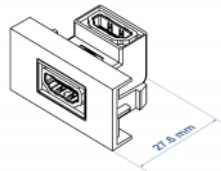

Delock Μονάδα Easy 45 HDMI με γωνία 90° 22,5 x 45 χιλ.

Περιγραφή

Αυτή η μονάδα Easy 45 της Delock είναι σχεδιασμένη να παρέχει μια θηλυκή θύρα HDMI. Ο απλός μηχανισμός snap-in διαβεβαιώνει πως η μονάδα βρίσκεται σταθερά στη θέση της και πως μπορεί εύκολα να αφαιρεθεί αν κριθεί απαραίτητο.

Αρ. προϊόντος 81304

EAN: 4043619813049

Χώρα προέλευσης:
Taiwan, Republic of
China

Συσκευασία: Τσαντάκι με
φερμουάρ

Προδιαγραφές

- Συνδετήρας: 2 x HDMI-A θηλυκό
- Ανάλυση έως και 3840 x 2160 @ 60 Hz (ανάλογα με το σύστημα και το συνδεδεμένο υλικό)
- Υποστηρίζει εντολές ελέγχου CEC 2.0
- Υποστηρίζει HDCP 2.2 (High-Bandwidth Digital Content Protection)
- Υποστηρίζει HDR
- Υλικό: PC πλαστικό
- Κατάλληλο για συγκρατητή μονάδας Delock Easy 45
- Κατάλληλο για καλώδιο 45 χιλ. με αγωγό ελάχιστου βάθους 45 χιλ.
- Μέγεθος μονάδας: 22,5 x 45 χιλ.
- Διαστάσεις (ΜxΠxΥ): περ. 22,5 x 45,0 x 27,6 mm
- Χρώμα: λευκό

Απαιτήσεις συστήματος

- Μια ελεύθερης μονάδα θύρας Delock Easy 45

Περιεχόμενα συσκευασίας

- Easy 45 Μονάδα HDMI

Εικόνες

General

Mounting type:	Easy 45
Προδιαγραφές:	High Speed HDMI with Ethernet HDCP 2.2 HDR

Interface

σύνδεσμος :	1 x HDMI-A θηλυκό
Συνδετήρας 1:	1 x HDMI-A θηλυκό

Physical characteristics

Connector color:	μαύρο
Υλικό περιβλήματος:	πλαστική
Μήκος:	27.6 mm
Width:	22,5 mm
Height:	45 mm
Χρώμα:	RAL 9003 Weiß