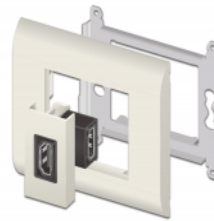

Delock Μονάδα Easy 45 HDMI με γωνία 90° 22,5 x 45 χιλ.

Περιγραφή

Αυτή η μονάδα Easy 45 της Delock είναι σχεδιασμένη να παρέχει μια θηλυκή θύρα HDMI. Ο απλός μηχανισμός snap-in διαβεβαιώνει πως η μονάδα βρίσκεται σταθερά στη θέση της και πως μπορεί εύκολα να αφαιρεθεί αν κριθεί απαραίτητο.

Σύνδεσμοι Easy 45

Το Easy 45 είναι μια μεταβλητή, μονάδα συστήματος που επιτρέπει σε εξαρτήματα όπως πρίζες, συνδέσει HDMI ή USB να προστεθούν ανάλογα με τις ανάγκες σας. Οι μονάδες Easy 45 είναι τυποποιημένες και μπορούν να τοποθετηθούν σε διάφορους συγκρατητές μονάδας ή αγωγούς καλωδίων. Η Easy 45 χτίζει τη διεπαφή ανάμεσα σε ηλεκτρική εγκατάσταση, εγκατάσταση δικτύου και εγκατάσταση συστήματος και πολλές περιφερειακές συσκευές όπως TV, οθόνες, εκτυπωτές, laptop και πολλές ακόμη.

Αρ. προϊόντος 81304

EAN: 4043619813049

Χώρα προέλευσης:
Taiwan, Republic of
China

Συσκευασία: Τσαντάκι με
φερμουάρ

Προδιαγραφές

- Συνδετήρας: 2 x HDMI-A θηλυκό
- Ανάλυση έως και 3840 x 2160 @ 60 Hz (ανάλογα με το σύστημα και το συνδεδεμένο υλικό)
- Υποστηρίζει εντολές ελέγχου CEC 2.0
- Υποστηρίζει HDCP 2.2 (High-Bandwidth Digital Content Protection)
- Υποστηρίζει HDR
- Υλικό: PC πλαστικό
- Κατάλληλο για συγκρατητή μονάδας Delock Easy 45
- Κατάλληλο για καλώδιο 45 χιλ. με αγωγό ελάχιστου βάθους 45 χιλ.
- Μέγεθος μονάδας: 22,5 x 45 χιλ.
- Διαστάσεις (ΜxΠxΥ): περ. 22,5 x 45,0 x 27,6 mm
- Χρώμα: λευκό

Απαιτήσεις συστήματος

- Μια ελεύθερης μονάδα θύρας Delock Easy 45

Περιεχόμενα συσκευασίας

- Easy 45 Μονάδα HDMI

Εικόνες

General

Mounting type:	Easy 45
Προδιαγραφές:	High Speed HDMI with Ethernet HDCP 2.2 HDR