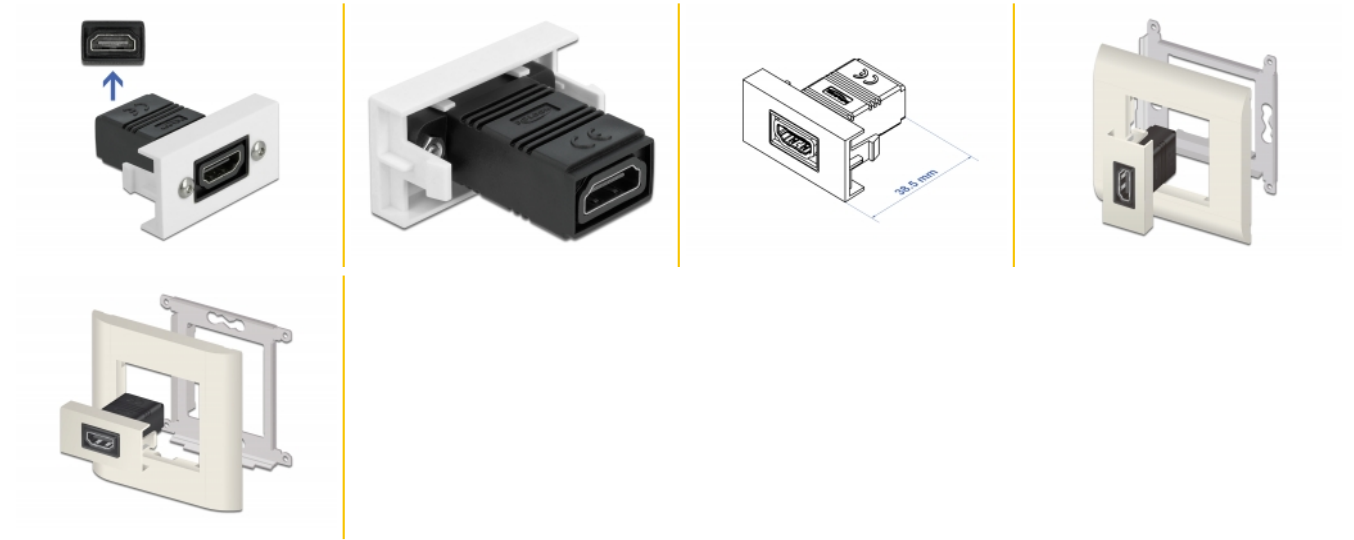

A csomag tartalma

- Easy 45 HDMI modul

Képek