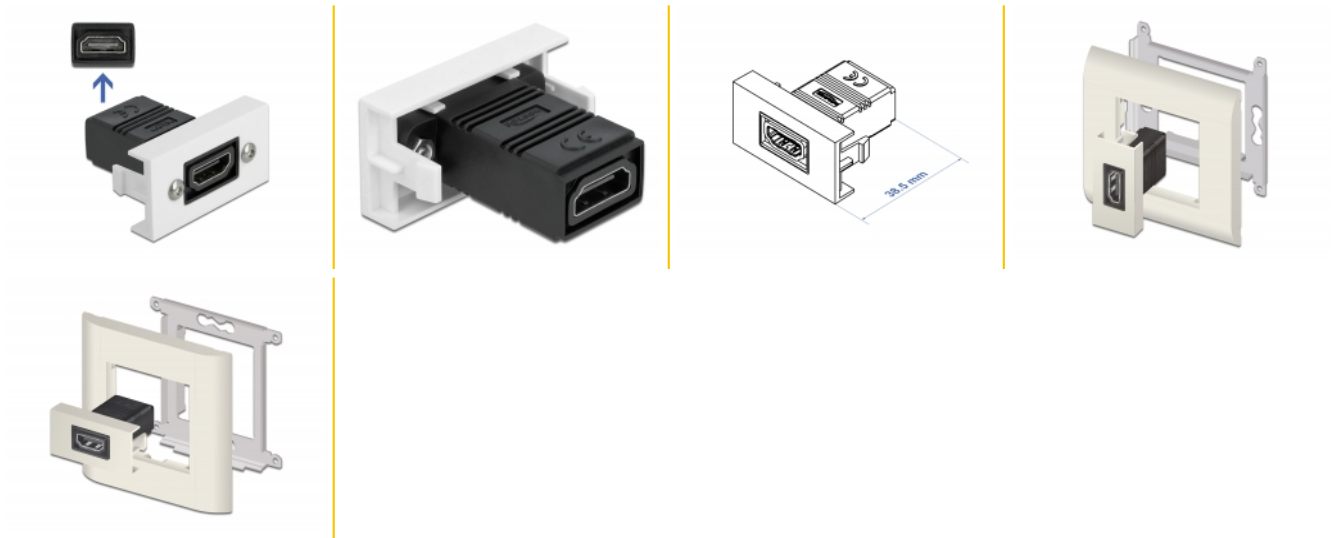

Delock Easy 45 HDMI-modul rak 22,5 x 45 mm

Beskrivning

Easy 45-modul från Delock som är utformad för att tillhandahålla en HDMI hona-port. Den enkla snap-in-mekanismen gör att module sitter säkert på plats och enkelt kan avlägsnas vid behov.

Easy 45 ansluter

Easy 45 är ett variabelt modulsystem som gör det möjligt att ansluta olika komponenter så som uttag, HDMI eller USB efter dina behov. Easy 45-modulerna är standardiserade och kan monteras i olika modulhållare eller kabelkanaler. Easy 45 bygger gränssnittet mellan el-, nätverks- och systeminstallationer och flera olika kringutrustningar som t.ex. TV-apparater, skärmar, skrivare, bärbara datorer och mycket mer.

Artikelnummer 81303

EAN: 4043619813032

Ursprungsland: Taiwan,
Republic of China

Paket: Zippåse

Specifikationer

- Anslutning: 2 x HDMI-A hona
- Upplösning upp till: 3840 x 2160 @ 60 Hz (beroende på systemet och ansluten maskinvara)
- Stöder CEC 2.0-kontrollkommandon
- Stödjer HDCP 2.2 (High-Bandwidth Digital Content Protection)
- Stödjer HDR
- Material: PC-plast
- Passar för modulhållare Delock Easy 45
- Passar för 45 mm kabelkanal med minsta djup 45 mm
- Modulstorlek: 22,5 x 45 mm
- Mått (LxBxH): ca 22,5 x 45,0 x 38,5 mm
- Färg: vit

Systemkrav

- En ledig modulport Delock Easy 45

Paketets innehåll

- Easy 45 HDMI-modul

Bilder

General

Mounting type:	Easy 45
Specifikationer:	High Speed HDMI with Ethernet HDCP 2.2 HDR

Interface