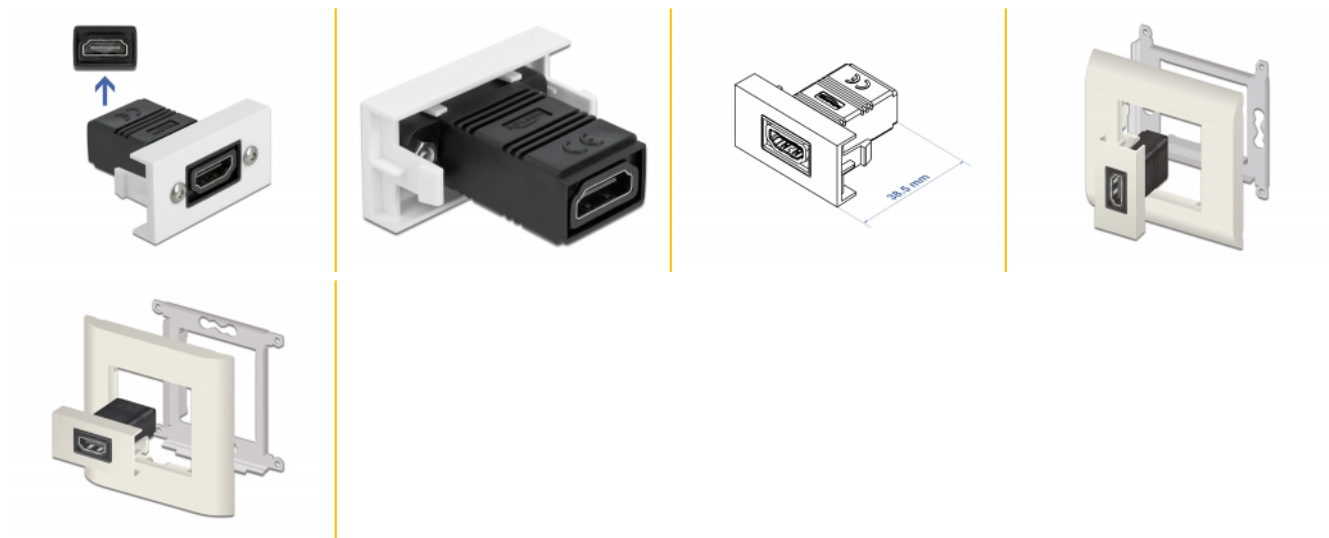

Delock Easy 45 HDMI Modul drept, 22,5 x 45 mm

Descriere scurta

Acest modul Easy 45 de la Delock este conceput pentru a furniza un port mamă HDMI. Mecanismul simplu de prindere asigură că modulul este ferm fixat și poate fi îndepărtat cu ușurință dacă este necesar.

Conexiuni Easy 45

Easy 45 este un sistem modular, variabil, care permite adăugarea unor componente precum prize, conexiuni HDMI sau USB, în funcție de nevoile dvs. Modulele Easy 45 sunt standardizate și pot fi montate în diferite suporturi de module sau conducte de cablu. Easy 45 construiește interfața dintre instalarea electrică, de rețea și de sistem și multe dispozitive periferice, cum ar fi TV, monitoare, imprimante, laptopuri și multe altele.

Nr. 81303

EAN: 4043619813032

Țara de origine: Taiwan,
Republic of China

Pachet: Pungă din plastic
cu închidere tip fermoar

Detalii tehnice

- Conectori: 2 x HDMI-A mamă
- Rezoluție de până la 3840 x 2160 @ 60 Hz (în funcție de sistem și de componentele hardware conectate)
- Acceptă comenzile de control CEC 2.0
- Acceptă HDCP 2.2 (protecție conținut digital cu lățime de bandă mare)
- Acceptă HDR
- Material: plastic PC
- Potrivit pentru suportul modulului Delock Easy 45
- Potrivit pentru conducta de cablu de 45 mm cu adâncimea minimă de 45 mm
- Dimensiunea modulului: 22,5 x 45 mm
- Dimensiunii (LxlxÎ): aprox. 22,5 x 45,0 x 38,5 mm
- Culoare: alb

Cerinte de sistem

- Un port modul liber Delock Easy 45

Pachetul contine

- Modulul HDMI Easy 45

Imagini

General

Mounting type:	Easy 45
Specification:	High Speed HDMI with Ethernet HDCP 2.2 HDR

Interface