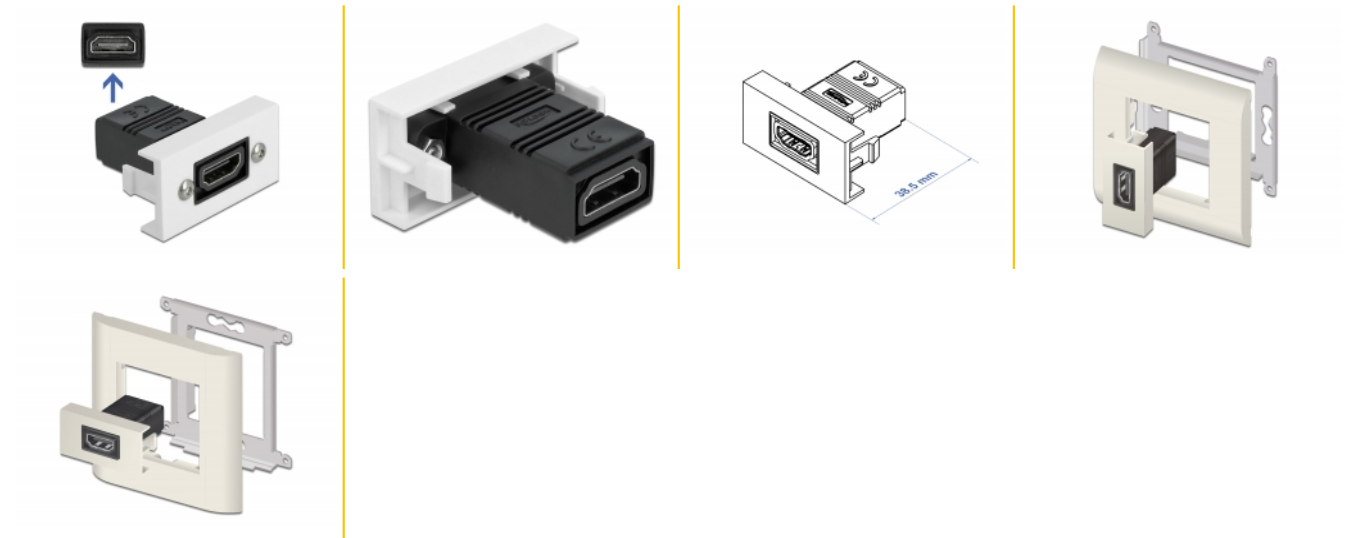

Sadržaj pakiranja

- Easy 45 HDMI modul

Slike