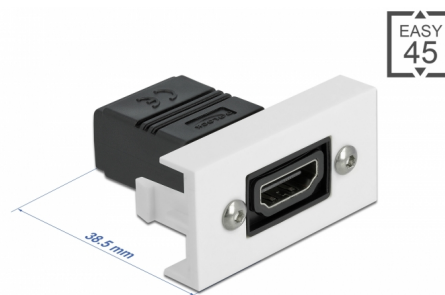

## Delock Modulo HDMI Easy 45 dritto 22,5 x 45 mm

Questo modulo Easy 45 Delock è progettato per fornire una porta HDMI femmina. Il semplice meccanismo a scatto assicura che il modulo sia saldamente in posizione e possa essere facilmente rimosso se necessario.

### Easy 45 si collega

Easy 45 è un sistema variabile e modulare che consente di aggiungere componenti come prese, connessioni HDMI o USB a seconda delle esigenze. I moduli Easy 45 sono standardizzati e possono essere montati in vari supporti per moduli o canaline portacavi. Easy 45 crea un'interfaccia tra l'installazione elettrica, di rete e di sistema e molte periferiche come TV, monitor, stampanti, computer portatili e molto altro ancora.

## Dettagli tecnici

- Connettori: 2 x HDMI-A femmina
- Risoluzione fino a 3840 x 2160 @ 60 Hz (a seconda del sistema e dell'hardware collegato)
- Supporta i comandi di controllo CEC 2.0
- Supporta HDCP 2.2 (High-Bandwidth Digital Content Protection)
- Supporta HDR
- Materiale: PC in plastica
- Adatto per il supporto del modulo Delock Easy 45
- Adatto per canaline portacavi da 45 mm con profondità minima di 45 mm
- Dimensioni del modulo: 22,5 x 45 mm
- Dimensioni (LxPxA): ca. 22,5 x 45,0 x 38,5 mm
- Colore: bianco

## Physical characteristics

Connector color:	nero
Materiale custodia:	Plastica
Lunghezza:	38,5 mm
Width:	22,5 mm
Height:	45 mm
Colour:	RAL 9003 Weiß