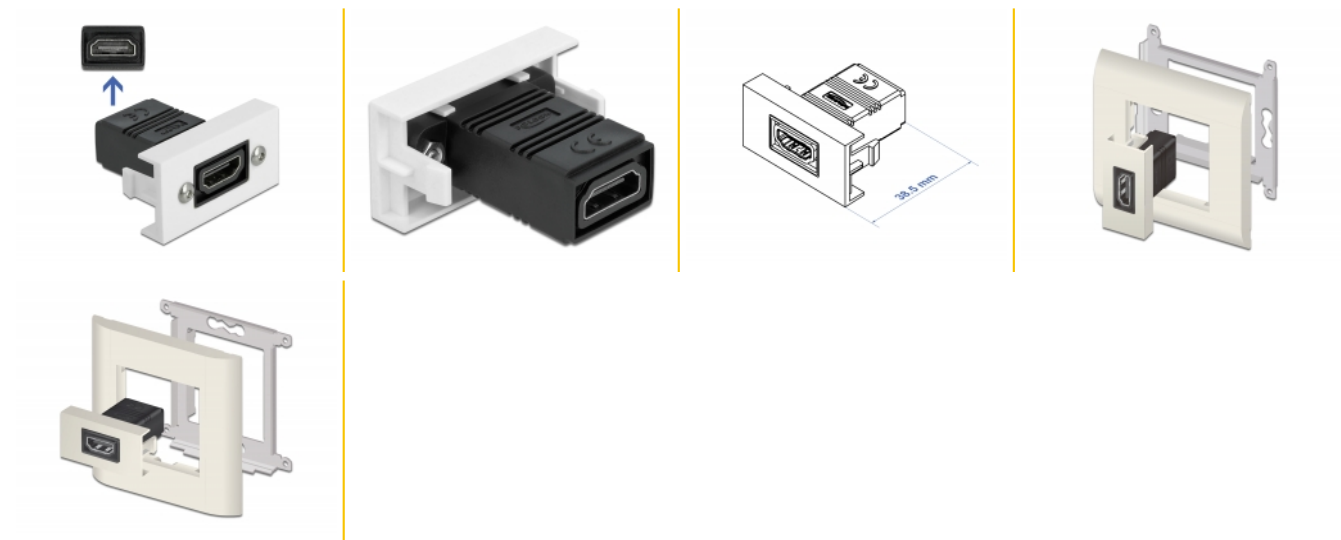

Contenuto della confezione

- Modulo HDMI Easy 45

Immagini