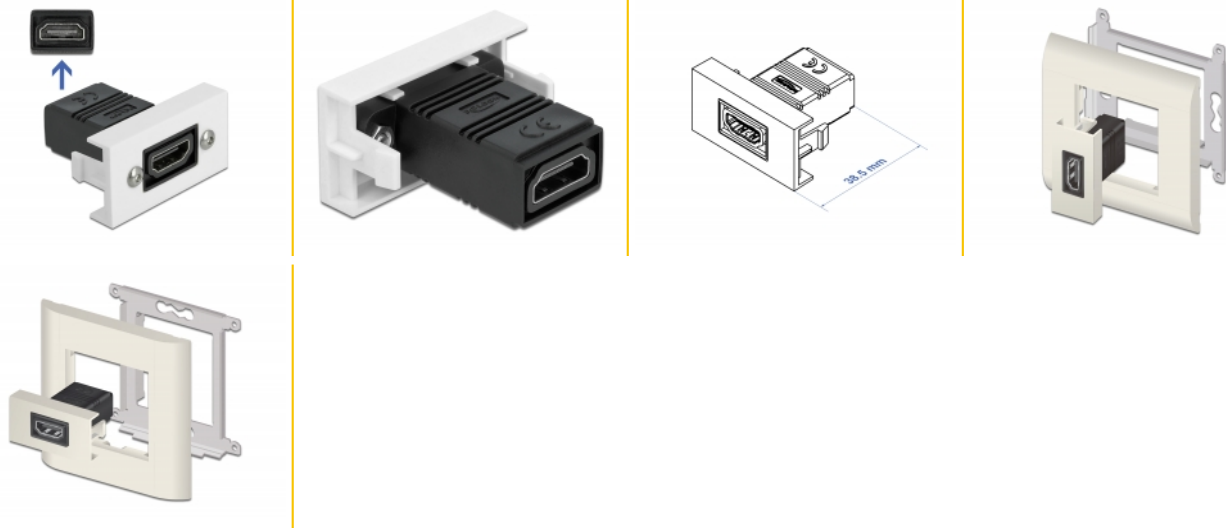

Περιεχόμενα συσκευασίας

- Easy 45 Μονάδα HDMI

Εικόνες