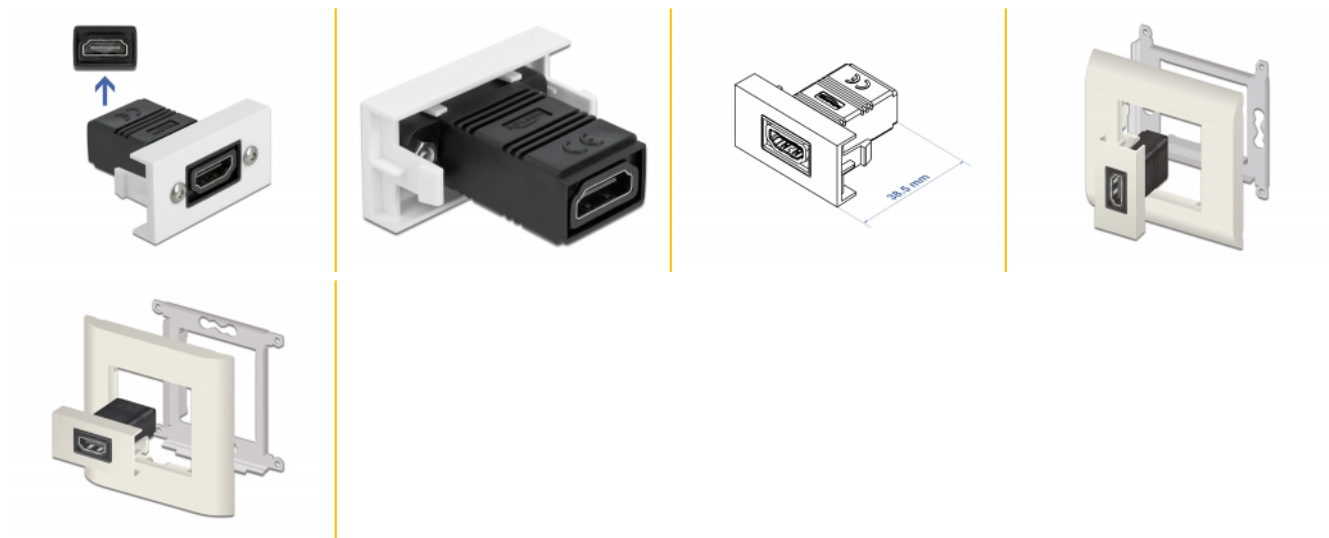

Delock Module Easy 45 HDMI droit 22,5 x 45 mm

Description

Ce module Easy 45 de Delock est conçu pour donner un port HDMI femelle. Le simple mécanisme d'encliquetage assure que le module soit fermement mis en place et il peut être facilement retiré quand nécessaire.

Connexions Easy 45

Easy 45 est un système modulaire variable qui permet aux composants comme les prises, les connexions HDMI ou USB d'être ajoutées selon vos besoins. Les modules Easy 45 sont normalisés et peuvent être montés dans divers supports de module ou conduites de câble. Easy 45 construit l'interface entre le réseau, l'alimentation électrique et l'installation de système et de nombreux appareils périphériques tels que TV, moniteurs, imprimantes, laptops et bien plus.

N° produit 81303

EAN: 4043619813032

Pays d'origine: Taiwan, Republic of China

Emballage: Sac polyvalent à fermeture éclair

Détails techniques

- Connecteurs : 2 x HDMI-A femelle
- Résolution jusqu'à 3840 x 2160 @ 60 Hz (selon le système et le matériel connecté)
- Prend en charge les commandes de contrôle CEC 2.0
- Prend en charge HDCP 2.2 (High-Bandwidth Digital Content Protection)
- Prend en charge HDR
- Matériau : plastique PC
- Convient à un Easy 45 Delock de support de module
- Convient à une conduite de câble 45 mm ayant une profondeur minimum de 45 mm
- Taille du module : 22,5 x 45 mm
- Dimensions (LxlxH) : env. 22,5 x 45,0 x 38,5 mm
- Couleur : blanc

Configuration système requise

- Un Easy 45 de module Delock

Contenu de l'emballage

- Module Easy 45 HDMI

Image

General

| | |
|----------------------------|--|
| Mounting type: | Easy 45 |
| Spécifications techniques: | High Speed HDMI with Ethernet HDCP 2.2 HDR |