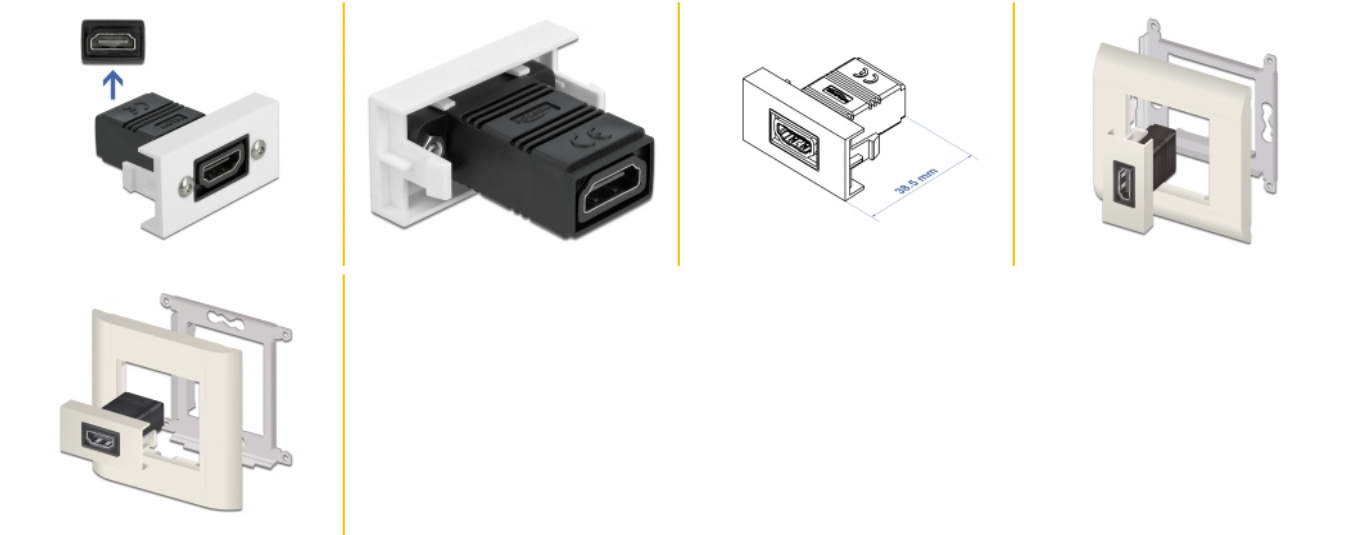

Delock Modul Easy 45 HDMI, přímý, 22,5 x 45 mm

Popis

Tento modul Easy 45 značky Delock je navržen tak, aby poskytoval zásuvkový port rozhraní HDMI. Jednoduchý zaklapávací mechanismus zajišťuje, aby byl modul pevně na místě a aby bylo možno jej v případě potřeby snadno odstranit.

Spoje Easy 45

Easy 45 je proměnlivý modulární systém, který umožňuje dle potřeby přidávat komponenty jako například zásuvky, HDMI nebo USB připojení. Moduly Easy 45 jsou standardizované a lze je montovat na různé držáky modulů nebo do kabelovodů. Easy 45 tvoří rozhraní mezi elektrickou, síťovou a systémovou instalací a mnoha periferními zařízeními, jako například televizory, monitory, tiskárnami, laptopy a mnoha dalšími.

Číslo produktu 81303

EAN: 4043619813032

Země původu: Taiwan, Republic of China

Balení: Plastová taška se zipem

Technické detaily

- Konektor: 2 x HDMI-A samice
- Rozlišení až 3840 x 2160 @ 60 Hz (v závislosti na systému a připojeném hardware)
- Podporuje řídicí povely CEC 2.0
- Podporuje HDCP 2.2 (High-Bandwidth Digital Content Protection)
- Podporuje HDR
- Materiál: PC plast
- Vhodný pro držák modulů Delock Easy 45
- Vhodný pro kabelovod 45 mm o minimální hloubce 45 mm
- Velikost modulu: 22,5 x 45 mm
- Rozměry (DxŠxV): cca.22,5 x 45,0 x 38,5 mm
- Barva: bílá

Systémové požadavky

- Volný modulový port Delock Easy 45

Obsah balení

- Modul HDMI Easy 45

Příslušenství

General

Mounting type:	Easy 45
Specifikace:	High Speed HDMI with Ethernet HDCP 2.2 HDR

Interface