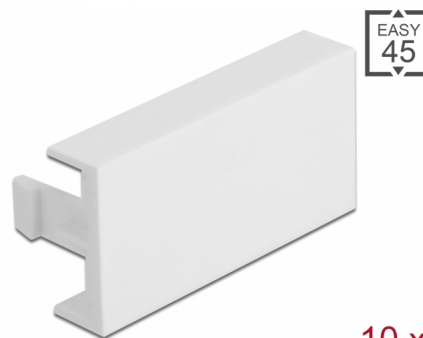

Delock Placă de acoperire Easy 45 pentru modul, 45 x 22,5 mm, 10 bucăți, alb

Descriere scurta

Această placă de acoperire de la Delock poate fi utilizată pentru a acoperi un port modul liber într-un suport pentru module de 45 mm. Mecanismul simplu de prindere asigură fixarea fermă a capacului și poate fi schimbat cu ușurință dacă este necesar.

Conexiuni Easy 45

Easy 45 este un sistem modular, variabil, care permite adăugarea unor componente precum prize, conexiuni HDMI sau USB, în funcție de nevoile dvs. Modulele Easy 45 sunt standardizate și pot fi montate în diferite suporturi de module sau conducte de cablu. Easy 45 construiește interfața dintre instalarea electrică, de rețea și de sistem și multe dispozitive periferice, cum ar fi TV, monitoare, imprimante, laptopuri și multe altele.

10 x

Nr. 81301

EAN: 4043619813018

Țara de origine: Taiwan,
Republic of ChinaPachet: Pungă din plastic
cu închidere tip fermoar

Detalii tehnice

- Material: plastic PC
- Potrivit pentru suportul modulului Delock Easy 45
- Potrivit pentru conducta de cablu de 45 mm cu adâncimea minimă de 45 mm
- Dimensiunea modulului: 22,5 x 45 mm
- Dimensiunii (LxlxÎ): aprox. 45,0 x 22,5 x 22,0 mm
- Culoare: alb

Material carcasă:	Plastic
Lungime:	22,0 mm
Width:	22,5 mm
Height:	45 mm
Colour:	RAL 9003 Weiß