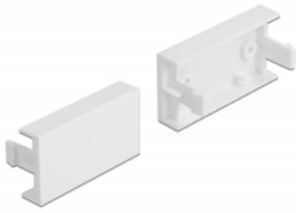

Delock Placă de acoperire Easy 45 pentru modul, 45 x 22,5 mm, 10 bucăți, alb

Descriere scurta

Această placă de acoperire de la Delock poate fi utilizată pentru a acoperi un port modul liber într-un suport pentru module de 45 mm. Mecanismul simplu de prindere asigură fixarea fermă a capacului și poate fi schimbat cu ușurință dacă este necesar.

Conexiuni Easy 45

Easy 45 este un sistem modular, variabil, care permite adăugarea unor componente precum prize, conexiuni HDMI sau USB, în funcție de nevoile dvs. Modulele Easy 45 sunt standardizate și pot fi montate în diferite suporturi de module sau conducte de cablu. Easy 45 construiește interfața dintre instalarea electrică, de rețea și de sistem și multe dispozitive periferice, cum ar fi TV, monitoare, imprimante, laptopuri și multe altele.

10 x

Nr. 81301

EAN: 4043619813018

Țara de origine: Taiwan,
Republic of ChinaPachet: Pungă din plastic
cu închidere tip fermoar

Detalii tehnice

- Material: plastic PC
- Potrivit pentru suportul modulului Delock Easy 45
- Potrivit pentru conducta de cablu de 45 mm cu adâncimea minimă de 45 mm
- Dimensiunea modulului: 22,5 x 45 mm
- Dimensiunii (LxlxÎ): aprox. 45,0 x 22,5 x 22,0 mm
- Culoare: alb

Cerinte de sistem

- Un port modul liber Delock Easy 45 (22,5 x 45 mm)

Pachetul contine

- 10 x plăci de acoperire pentru modul

Imagini

General

Mounting type:	Easy 45
----------------	---------

Physical characteristics