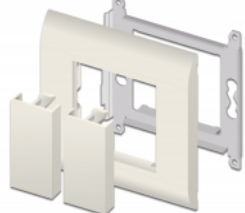

Delock Placă de acoperire Easy 45 pentru modul, 45 x 22,5 mm, 10 bucăți, alb

Descriere scurta

Această placă de acoperire de la Delock poate fi utilizată pentru a acoperi un port modul liber într-un suport pentru module de 45 mm. Mecanismul simplu de prindere asigură fixarea fermă a capacului și poate fi schimbat cu ușurință dacă este necesar.

Conexiuni Easy 45

Easy 45 este un sistem modular, variabil, care permite adăugarea unor componente precum prize, conexiuni HDMI sau USB, în funcție de nevoile dvs. Modulele Easy 45 sunt standardizate și pot fi montate în diferite suporturi de module sau conducte de cablu. Easy 45 construiește interfața dintre instalarea electrică, de rețea și de sistem și multe dispozitive periferice, cum ar fi TV, monitoare, imprimante, laptopuri și multe altele.

10 x

Nr. 81301

EAN: 4043619813018

Țara de origine: Taiwan,
Republic of ChinaPachet: Pungă din plastic
cu închidere tip fermoar

Detalii tehnice

- Material: plastic PC
- Potrivit pentru suportul modulului Delock Easy 45
- Potrivit pentru conducta de cablu de 45 mm cu adâncimea minimă de 45 mm
- Dimensiunea modulului: 22,5 x 45 mm
- Dimensiunii (LxlxÎ): aprox. 45,0 x 22,5 x 22,0 mm
- Culoare: alb

Cerinte de sistem

- Un port modul liber Delock Easy 45 (22,5 x 45 mm)

Pachetul contine

- 10 x plăci de acoperire pentru modul

Imagini

General

Mounting type:	Easy 45
----------------	---------

Physical characteristics