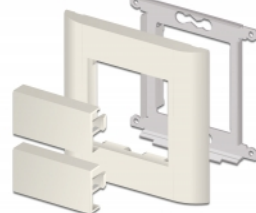

Delock Placă de acoperire Easy 45 pentru modul, 45 x 22,5 mm, 10 bucăți, alb

Descriere scurta

Această placă de acoperire de la Delock poate fi utilizată pentru a acoperi un port modul liber într-un suport pentru module de 45 mm. Mecanismul simplu de prindere asigură fixarea fermă a capacului și poate fi schimbat cu ușurință dacă este necesar.

Conexiuni Easy 45

Easy 45 este un sistem modular, variabil, care permite adăugarea unor componente precum prize, conexiuni HDMI sau USB, în funcție de nevoile dvs. Modulele Easy 45 sunt standardizate și pot fi montate în diferite suporturi de module sau conducte de cablu. Easy 45 construiește interfața dintre instalarea electrică, de rețea și de sistem și multe dispozitive periferice, cum ar fi TV, monitoare, imprimante, laptopuri și multe altele.

10 x

Nr. 81301

EAN: 4043619813018

Țara de origine: Taiwan,
Republic of ChinaPachet: Pungă din plastic
cu închidere tip fermoar

Detalii tehnice

- Material: plastic PC
- Potrivit pentru suportul modulului Delock Easy 45
- Potrivit pentru conducta de cablu de 45 mm cu adâncimea minimă de 45 mm
- Dimensiunea modulului: 22,5 x 45 mm
- Dimensiunii (LxlxÎ): aprox. 45,0 x 22,5 x 22,0 mm
- Culoare: alb

Cerinte de sistem

- Un port modul liber Delock Easy 45 (22,5 x 45 mm)

Pachetul contine

- 10 x plăci de acoperire pentru modul

Imagini

General

Mounting type:	Easy 45
----------------	---------

Physical characteristics