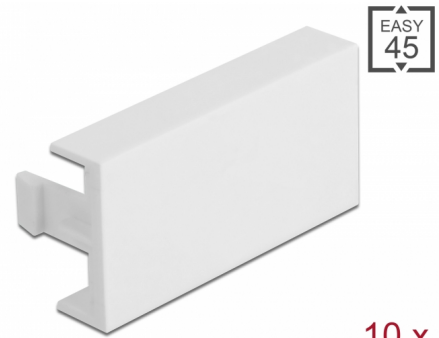

Delock Easy 45 pokrivna ploča modula 45 x 22,5 mm 10 komada bijela

Opis

Ova pokrivna ploča tvrtke Delock može se koristiti za pokrivanje slobodnog ulaza modula u 45 mm držač modula. Jednostavan zahvatni mehanizam jamči da je poklopac čvrsto uglavljen te da se po potrebi može lako zamijeniti.

Easy 45 spaja

Easy 45 je promjenjivi, modularni sustav koji omogućava dodavanje komponenti kao što su utikači, HDMI ili USB priključci u skladu s vašim potrebama. Moduli Easy 45 su standardizirani i mogu se montirati u raznim držačima modula ili kabelskim kanalicama. Easy 45 gradi sučelje između električne, mrežne i systemske instalacije te mnogih perifernih uređaja kao što su TV, monitori, pisači, prijenosna računala i mnogih drugih.

Predmet br. 81301

EAN: 4043619813018

Zemlja podrijetla: Taiwan,
Republic of China

Pakiranje: Plastična
vrećica sa zip zatvaračem

Tehnički podaci

- Materijal: PC plastika
- Prikladno za držač modula Delock Easy 45
- Prikladno za 45 mm kabelski vod minimalne dubine 45 mm
- Veličina modula: 22,5 x 45 mm
- Mjere (DxŠxV): oko 45,0 x 22,5 x 22,0 mm
- Boja: bijela

Preduvjeti sustava

- Besplatan ulaz modula Delock Easy 45 (22,5 x 45 mm)

Sadržaj pakiranja

- 10 x ploča pokrova modula