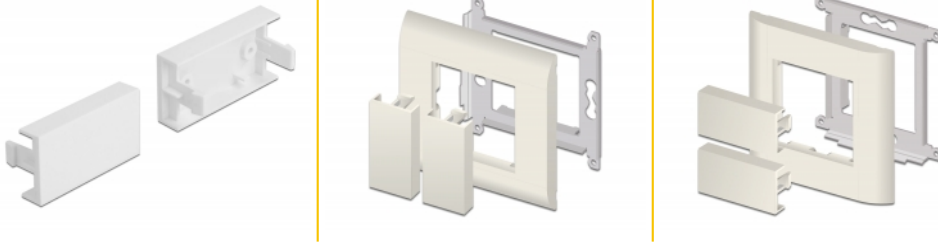

Delock Πλάκα Κάλυψης Μονάδας Easy 45 45 x 22,5 χιλ. 10 κομμάτια λευκό

Περιγραφή

Αυτή η πλάκα κάλυψης της Delock μπορεί να χρησιμοποιηθεί σε μια ελεύθερη θύρα μονάδας σε έναν συγκρατητή μονάδας 45 χιλ. Ο απλός μηχανισμός με ελάσματα διαβεβαιώνει πως το κάλυμμα μένει σταθερό στη θέση του και μπορεί να αλλαχθεί εύκολα αν κριθεί απαραίτητο.

Σύνδεσμοι Easy 45

Το Easy 45 είναι μια μεταβλητή, μονάδα συστήματος που επιτρέπει σε εξαρτήματα όπως πρίζες, συνδέσει HDMI ή USB να προστεθούν ανάλογα με τις ανάγκες σας. Οι μονάδες Easy 45 είναι τυποποιημένες και μπορούν να τοποθετηθούν σε διάφορους συγκρατητές μονάδας ή αγωγούς καλωδίων. Η Easy 45 χτίζει τη διεπαφή ανάμεσα σε ηλεκτρική εγκατάσταση, εγκατάσταση δικτύου και εγκατάσταση συστήματος και πολλές περιφερειακές συσκευές όπως TV, οθόνες, εκτυπωτές, laptop και πολλές ακόμη.

10 x

Αρ. προϊόντος 81301

EAN: 4043619813018

Χώρα προέλευσης:
Taiwan, Republic of
ChinaΣυσκευασία: Τσαντάκι με
φερμουάρ

Προδιαγραφές

- Υλικό: PC πλαστικό
- Κατάλληλο για συγκρατητή μονάδας Delock Easy 45
- Κατάλληλο για καλώδιο 45 χιλ. με αγωγό ελάχιστου βάθους 45 χιλ.
- Μέγεθος μονάδας: 22,5 x 45 χιλ.
- Διαστάσεις (ΜxΠxΥ): περ. 45,0 x 22,5 x 22,0 mm
- Χρώμα: λευκό

Απαιτήσεις συστήματος

- Μια ελεύθερης μονάδα θύρας Delock Easy 45 (22,5 x 45 mm)

Περιεχόμενα συσκευασίας

- 10 x μονάδες πλάκας κάλυψης

Εικόνες

General

Mounting type:	Easy 45
----------------	---------

Physical characteristics