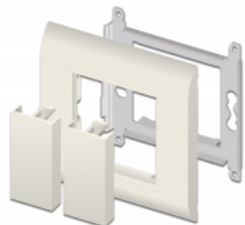

Delock Krycí destička modulu Easy 45, 45 x 22,5 mm, 10 ks, bílá

Popis

Tuto krycí desku značky Delock lze používat k zakrytí volného portu modulu v držáku modulu rozměru 45 mm. Jednoduchý zaklapávací mechanismus zajišťuje, aby byl kryt pevně na místě a aby jej v případě potřeby bylo možno snadno vyměnit.

Spoje Easy 45

Easy 45 je proměnlivý modulární systém, který umožňuje dle potřeby přidávat komponenty jako například zásuvky, HDMI nebo USB připojení. Moduly Easy 45 jsou standardizované a lze je montovat na různé držáky modulů nebo do kabelovodů. Easy 45 tvoří rozhraní mezi elektrickou, síťovou a systémovou instalací a mnoha periferními zařízeními, jako například televizory, monitory, tiskárnami, laptopy a mnoha dalšími.

Číslo produktu 81301

EAN: 4043619813018

Země původu: Taiwan, Republic of China

Balení: Plastová taška se zipem

Technické detaily

- Materiál: PC plast
- Vhodný pro držák modulů Delock Easy 45
- Vhodný pro kabelovod 45 mm o minimální hloubce 45 mm
- Velikost modulu: 22,5 x 45 mm
- Rozměry (DxŠxV): cca. 45,0 x 22,5 x 22,0 mm
- Barva: bílá

Systémové požadavky

- Volný modulový port Delock Easy 45 (22,5 x 45 mm)

Obsah balení

- 10 x krycích destiček modulu

Příslušenství

General

Mounting type:	Easy 45
----------------	---------

Physical characteristics