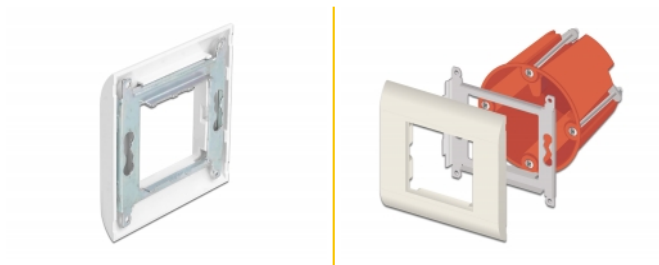

Delock Suport modul Easy 45 cu ramă 80 x 80 mm, alb

Descriere scurta

Acest suport de modul cu ramă de la Delock este utilizat pentru a monta un modul de 45 x 45 mm sau două module de 22,5 x 45 mm.

Adaptare individuală pentru nevoile respective

Datorită varietății de module diferite, suportul modulului poate fi echipat individual și adaptat nevoilor respective.

Potrivit pentru cutii de 60 mm încastate

Suportul de modul de la Delock poate fi montat cu ușurință pe o cutie încastată sau de instalare a cavității de 60 mm.

Nr. 81300

EAN: 4043619813001

Țara de origine: China

Pachet: Pungă din plastic
cu închidere tip fermoar

Detalii tehnice

- Suport metalic robust cu ramă
- Potrivit pentru cutia standard de instalare
- Disjuncteur modul: 45 mm x 45 mm
- Material: ABS
- Dimensiunii (LxlxÎ): aprox. 80 x 80 x 8 mm
- Culoare: alb

Cerinte de sistem

- Cutie de instalare standard

Pachetul contine

- Suport modul cu ramă

Imagini

General

Mounting type:	Easy 45
----------------	---------

Physical characteristics