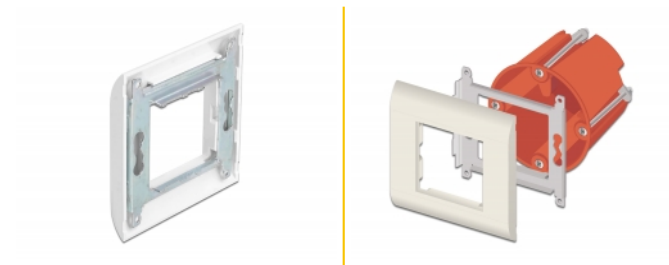

Delock Easy 45 držač modula s okvirom 80 x 80 mm bijeli

Opis

Ovaj držač modula s okvirom tvrtke Delock koristi se za montažu jednog modula s 45 x 45 mm ili dva modula s 22,5 x 45 mm.

Individualna prilagodba odgovarajućim potrebama

Zbog raznovrsnosti različitih modula držač modula može biti individualno opremljen i prilagođen odgovarajućim potrebama.

Prikladno za 60 mm kutije montirane nadžbukno

Držač modula tvrtke Delock može se lako montirati na 60 mm nadžbuknu ili šuplju instalacijsku kutiju.

Predmet br. 81300

EAN: 4043619813001

Zemlja podrijetla: China

Pakiranje: Plastična vrećica sa zip zatvaračem

Tehnički podaci

- Čvrsti metalni držač s okvirom
- Prikladno za standardne kutije za ugradnju
- Izrez modula: 45 mm x 45 mm
- Materijal: ABS
- Mjere (DxŠxV): oko 80 x 80 x 8 mm
- Boja: bijela

Preduvjeti sustava

- Besplatna standardna kutija za ugradnju

Sadržaj pakiranja

- Držač modula s okvirom

Slike

General

Mounting type:	Easy 45
----------------	---------

Physical characteristics