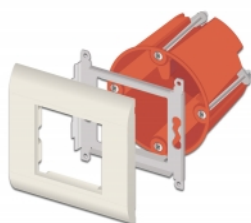

Delock Držák modulu Easy 45 s rámečkem 80 x 80 mm, bílý

Popis

Tento držák modulu s rámečkem značky Delock se používá k montáži jednoho modulu rozměrů 45 x 45 mm nebo dvou modulů rozměrů 22,5 x 45 mm.

Individuálně přizpůsobitelné příslušným potřebám

Vzhledem k odlišnostem jednotlivých modulů, lze držák modulu individuálně vybavovat a přizpůsobovat příslušným potřebám.

Vhodné pro zapuštěné krabice 60 mm

Držák modulu značky Delock lze snadno namontovat do instalační zapuštěné krabice nebo do dutinové instalační krabice, rozměru 60 mm.

Číslo produktu 81300

EAN: 4043619813001

Země původu: China

Balení: Plastová taška se zipem

Technické detaily

- Robustní kovový držák s rámečkem
- Vhodné pro standardní instalační krabici
- Výřez modulu: 45 mm x 45 mm
- Materiál: ABS
- Rozměry (DxŠxV): cca. 80 x 80 x 8 mm
- Barva: bílá

Systémové požadavky

- Volná standardní instalační krabice

Obsah balení

- Držák modulu s rámečkem

Příslušenství

General

Mounting type:	Easy 45
----------------	---------

Physical characteristics