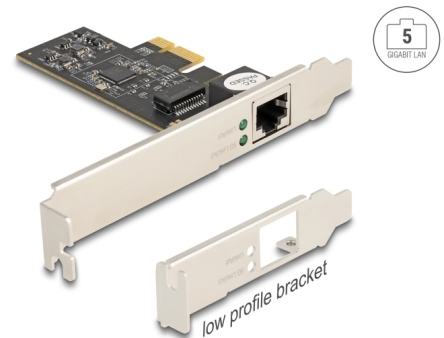

Delock PCI Express x1-kort till 1 x RJ45 5 Gigabit LAN

Beskrivning

PCI Express-kortet från Delock har en nätverksport med en dataöverföringshastighet på upp till 5 Gbps.

NBASE-T för högre hastighet

Moderna tjänster och nya teknologier kräver högre bandbredder. NBASE-T-teknologin möjliggör hastigheter upp till 1 Gbps, 2,5 Gbps och 5 Gbps med konventionella nätverkskablar. Den bästa möjliga överföringshastigheten ställs in automatiskt.

Artikelnummer 81260

EAN: 4043619812608

Ursprungsland: China

Paket: Retail Box

Specifikationer

- Anslutning:
  extern: 1 x 5 Gigabit LAN RJ45 hona
  intern: 1 x PCI Express x1, V3.0
- Kringkretsar: Realtek RTL8126
- Dataöverföringshastighet:
  Ethernet upp till 10 Mbps
  Fast Ethernet upp till 100 Mbps
  Gigabit Ethernet upp till 1000 Mbps
  NBASE-T med upp till 2,5 Gbps och 5 Gbps
  PCI Express x1 upp till 8 Gbps
- Stödjer IEEE 802.3 / 802.3u / 802.3ab
- Stöder Wake On LAN (WOL)
- Stöder IEEE 802.1P layer 2 priority encoding
- Stöder IEEE 802.3x full duplex flödeskontroll
- Stödjer IEEE 802.1Q Virtual LAN (VLAN)
- Stödjer 16k Jumbo Frames
- LED-indikator för länk och aktivitet

Systemkrav