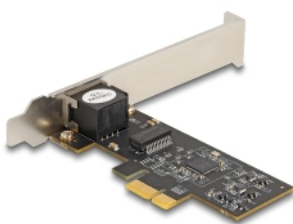

Delock PCI Express x1 kartica na 1 x RJ45 5 Gigabit LAN

Opis

Delock PCI Express kartica sadrži dva mrežna priključka brzine prijenosa podataka do 5 Gbps.

NBASE-T za veću brzinu

Suvremene usluge i nove tehnologije zahtijevaju veće pojasne širine. NBASE-T tehnologija omogućava brzine od 1 Gbps, 2,5 Gbps i 5 Gbps s konvencionalnim radnim mrežnim kabelima. Idealni prijenos postavlja se automatski.

Predmet br. 81260

EAN: 4043619812608

Zemlja podrijetla: China

Pakiranje: Retail Box

Tehnički podaci

- Priključak:
vanjski: 1 x 5 Gigabit LAN RJ45 ženski
unutarnji: 1 x PCI Express x1, V3.0
- Skup čipova: Realtek RTL8126
- Brzina prijenosa podataka:
Ethernet do 10 Mbps
Fast Ethernet do 100 Mbps
Gigabit Ethernet do 1000 Mbps
NBASE-T s brzinom do 2,5 Gbps i 5 Gbps
PCI Express x1 do 8 Gbps
- Podržava IEEE 802.3 / 802.3u / 802.3ab
- Podržava buđenje na LAN (WOL)
- Podržava prioritet kodiranja IEEE 802.1P 2. sloja
- Podržava kontrolu protoka IEEE 802.3x puni dupleks
- Podržava IEEE 802.1Q virtualni LAN (VLAN)
- Podržava 16k Jumbo okvire
- LED indikator povezivanja i šupljine

Preuvjeti sustava

- Windows 10/10-64/11
- Računalo s jednim slobodnim PCI Express utorom

Sadržaj pakiranja

- PCI Express kartica
- Nosač niskog profila
- Korisnički priručnik

Slike

General

Supported operating system:	Windows 10 32-bit Windows 10 64-bit Windows 11
LED indikator:	Link and activity

Interface

Vanjski:	1 x Gigabit LAN RJ45 jack
Unutarnji:	1 x PCI Express x1, V3.0

Technical characteristics

Skup čipova:	Realtek RTL8126
Brzina prijenosa podataka:	Ethernet up to 10 Mbps Fast Ethernet up to 100 Mbps Gigabit Ethernet up to 1 Gbps Gigabit Ethernet up to 2.5 Gbps Gigabit Ethernet up to 5 Gbps