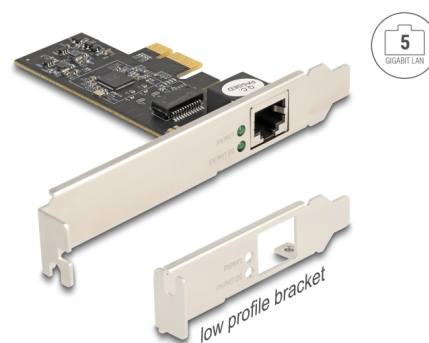

Delock PCI Express x1 kartica na 1 x RJ45 5 Gigabit LAN

Opis

Delock PCI Express kartica sadrži dva mrežna priključka brzine prijenosa podataka do 5 Gbps.

NBASE-T za veću brzinu

Suvremene usluge i nove tehnologije zahtijevaju veće pojasne širine. NBASE-T tehnologija omogućava brzine od 1 Gbps, 2,5 Gbps i 5 Gbps s konvencionalnim radnim mrežnim kabelima. Idealni prijenos postavlja se automatski.

Predmet br. 81260

EAN: 4043619812608

Zemlja podrijetla: China

Pakiranje: Retail Box

Tehnički podaci

- Priključak:
vanjski: 1 x 5 Gigabit LAN RJ45 ženski
unutarnji: 1 x PCI Express x1, V3.0
- Skup čipova: Realtek RTL8126
- Brzina prijenosa podataka:
Ethernet do 10 Mbps
Fast Ethernet do 100 Mbps
Gigabit Ethernet do 1000 Mbps
NBASE-T s brzinom do 2,5 Gbps i 5 Gbps
PCI Express x1 do 8 Gbps
- Podržava IEEE 802.3 / 802.3u / 802.3ab
- Podržava buđenje na LAN (WOL)
- Podržava prioritet kodiranja IEEE 802.1P 2. sloja
- Podržava kontrolu protoka IEEE 802.3x puni dupleks
- Podržava IEEE 802.1Q virtualni LAN (VLAN)
- Podržava 16k Jumbo okvire
- LED indikator povezivanja i šupljine

Preuvjeti sustava

- Windows 10/10-64/11
- Računalo s jednim slobodnim PCI Express utorom

Sadržaj pakiranja

- PCI Express kartica
- Nosač niskog profila
- Korisnički priručnik

Slike

General

Supported operating system:	Windows 10 32-bit Windows 10 64-bit Windows 11
LED indikator:	Link and activity

Interface

Vanjski:	1 x Gigabit LAN RJ45 jack
Unutarnji:	1 x PCI Express x1, V3.0

Technical characteristics

Skup čipova:	Realtek RTL8126
Brzina prijenosa podataka:	Ethernet up to 10 Mbps Fast Ethernet up to 100 Mbps Gigabit Ethernet up to 1 Gbps Gigabit Ethernet up to 2.5 Gbps Gigabit Ethernet up to 5 Gbps