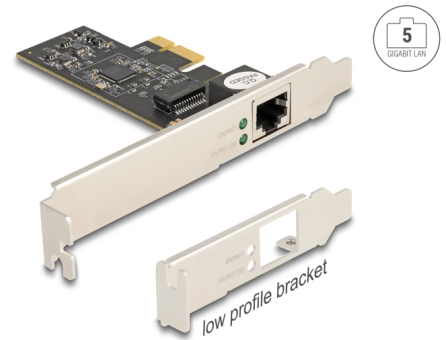

Delock Κάρτα PCI Express x1 προς 1 x RJ45 5 Gigabit LAN

Περιγραφή

Η κάρτα PCI Express της Delock προσφέρει μια θύρα δικτύου με ρυθμό μεταφοράς δεδομένων έως 5 Gbps.

NBASE-T ??? ?????????? ??????????

Οι υπηρεσίες modern και οι νέες τεχνολογίες απαιτούν μεγαλύτερο εύρος ζώνης. Η τεχνολογία ΒΑΣΗΣ N-T επιτρέπει ταχύτητα 1 Gbps, 2,5 Gbps και 5 Gbps με τα συμβατικά καλώδια δικτύου. Ο καλύτερος δυνατός ρυθμός μετάδοσης καθορίζεται αυτόματα.

Αρ. προϊόντος 81260

EAN: 4043619812608

Χώρα προέλευσης: China

Συσκευασία: Retail Box

Προδιαγραφές

- Συνδετήρας:
εξωτερικά: 1 x 5 Gigabit LAN, θηλυκός σύνδεσμος RJ45
εσωτερικά: 1 x PCI Express x1, V3.0
- Chipset: Realtek RTL8126
- Ρυθμός μεταφοράς δεδομένων:
Ethernet έως και 10 Mbps
Fast Ethernet έως και 100 Mbps
Gigabit Ethernet έως και 1000 Mbps
NBASE-T με έως 2,5 Gbps και 5 Gbps
PCI Express x1 έως και 8 Gbps
- Υποστηρίζει IEEE 802.3 / 802.3u / 802.3ab
- Υποστηρίζει το Wake On LAN (WOL)
- Υποστηρίζει κωδικοποίηση προτεραιότητας επιπέδου 2 IEEE 802.1P
- Υποστηρίζει IEEE 802.3x έλεγχος πλήρους αμφίδρομης ροής
- Υποστηρίζει IEEE 802.1Q εικονικό LAN (VLAN)
- Υποστηρίζει πλαίσια μεγάλου μεγέθους 16k
- Ένδειξη LED για σύνδεση και δραστηριότητα

Interface

Εξωτερικά:	1 x Gigabit LAN RJ45 jack
Εσωτερικός:	1 x PCI Express x1, V3.0

Technical characteristics

Chipset:	Realtek RTL8126
Ρυθμός μεταφοράς δεδομένων:	Ethernet up to 10 Mbps Fast Ethernet up to 100 Mbps Gigabit Ethernet up to 1 Gbps Gigabit Ethernet up to 2.5 Gbps Gigabit Ethernet up to 5 Gbps