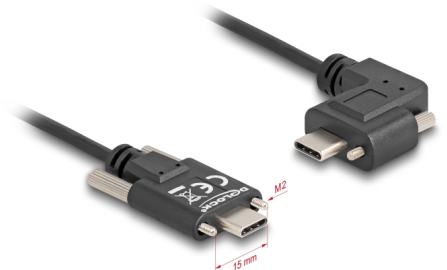

# Delock USB 2.0 Gbps Kabel USB Type-C™ hane med skruvar till USB Type-C™ hane med skruvar vinklad vänster / höger PD 3.0 60 W 1 m

## Beskrivning

Denna USB-kabel från Delock möjliggör anslutning mellan enheter med en USB Type-C™-koppling och en dator eller laptop med en ledig USB Type-C™-ingång. USB Type-C™-kopplingens skruvar säkrar anslutningen och förhindrar oavsiktlig urkoppling av kabeln.

## Specifikationer

- Anslutning:
  - 1 x USB 2.0 USB Type-C™ hane med skruvar på sidorna
  - 1 x USB 2.0 USB Type-C™ hane vinklad med skruvar på sidorna
- Skruvtyp: M2 x 0.4
- Skruvavstånd: 15 mm
- Sladdstorlek:
  - 30 AWG data
  - 24 AWG ström
- Utmatad ström: upp till 3 A
- USB-strömförsörjning (USB PD 3.0) stödjer upp till 60 watt
- Kabelldiameter: ca. 3 mm
- Dataöverföringshastighet upp till 480 Mbps
- Färg: svart
- Längd inkl. kontakter: ca. 1 m