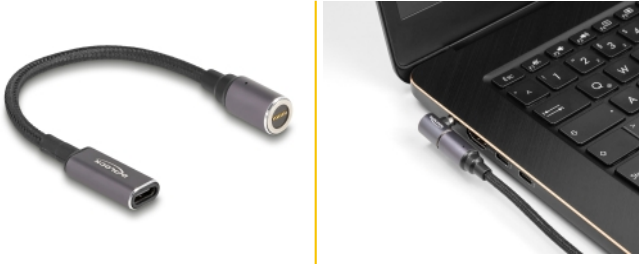

- USB-C™ – mágneses konnektor laptop töltő kábel

Képek