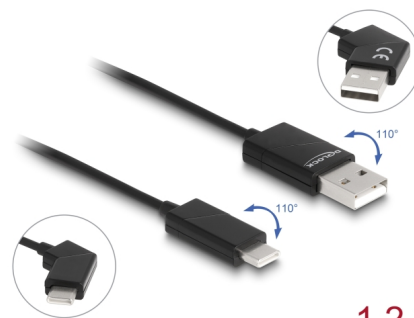

Delock Cablu USB 2.0 Tip-A tată la USB Type-C™ tată rotativ cu încărcare rapidă 60 W 1,2 m

Descriere scurta

Acest cablu USB de la Delock permite conectarea între un dispozitiv cu conector USB Type-C™ și un PC sau un laptop dotat cu un port USB liber. Acesta este prevăzut cu o carcasă din metal nobil și cu conectori placați cu aur.

Încărcare rapidă și putere

Cablul de date și încărcare USB permite încărcarea rapidă cu **60 W** cu o bancă de alimentare sau cu încărcătoare USB moderne. Încărcarea rapidă 3.0 este acceptată până la 20 V și 3 A.

Fișe rotative

Fișele acestui cablu sunt ambele rotative și pot fi schimbate la cca. Fișe **unghiulare de 110°**, făcându-le soluția ideală în cazul în care există lipsă de spațiu, de exemplu. De asemenea, fișele pot fi rotite în timp ce sunt conectate.

1,2 m

Nr. 80769

EAN: 4043619807697

Țara de origine: China

Pachet: Pungă din plastic
cu închidere tip fermoar

Detalii tehnice

- Conectori:
 - 1 x USB 2.0 Tip-A tată
 - 1 x USB 2.0 USB Type-C™ tată
- Grosime cablu:
 - Linia de date 30 AWG
 - Linia de alimentare 22 AWG
- Funcție de încărcare rapidă: 20 V / 3 A (60 W)
- Diametru cablu: aprox. 3 mm
- Rată de transfer a datelor de până la 480 Mbps
- Culoare: negru
- Lungime: aprox. 1,2 m