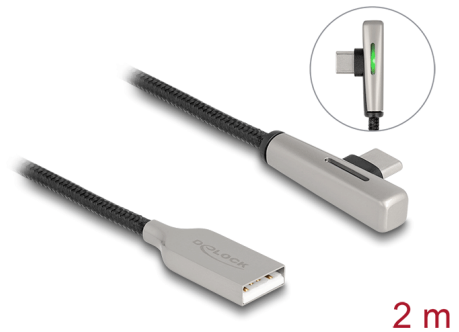

Delock USB 2.0-kabel Typ-A hane till USB Type-C™ hane vinklad med LED och Snabbladdning 60 W 2 m

Beskrivning

Denna USB-kabel från Delock möjliggör anslutning mellan en enhet med en USB Type-C™-kontakt och en stationär eller bärbar dator med en ledig USB-port. Visuellt så övertygar den med sitt snygga textilskärmar och med sina anslutningar i det genomskinliga höljet.

Snabbladdning och ström

USB data- och laddningskabeln möjliggör snabbladdning med dess 60 W med en powerbank eller modern USB-laddare. Snabbladdare 3.0 har stöd för upp till 20 V och 3 A.

LED-indikator

Så snart kabeln är ansluten till en strömkälla kommer LED lysa upp i grönt och sedan ändra till en färgskala med tre olika färger (grönt, orange, rött). Belysningen är alltid diskret och inte iögonfallande.

2 m

Artikelnummer 80767

EAN: 4043619807673

Ursprungsland: China

Paket: Zippåse

Specifikationer

- Anslutning:
 - 1 x USB 2.0 Typ-A hane
 - 1 x USB 2.0 USB Type-C™ hane vinklad
- Sladdstorlek:
 - 28 AWG data
 - 20 AWG ström
- Snabbladdningsfunktion: 20 V / 3 A (60 W)
- Kabeldiameter: ca. 3,5 mm
- Dataöverföringshastighet upp till 480 Mbps
- Kabel med textilskärming
- Anslutning med metallhölje och LED
- Färg: svart / silver
- Längd: ca 2 m

Technical characteristics

Dataöverföringshastighet:	480 Mbps
Maximum current:	3 A

Physical characteristics

Conductor gauge:	28 AWG data 20 AWG ström
Längd:	2 m
Färg:	svart