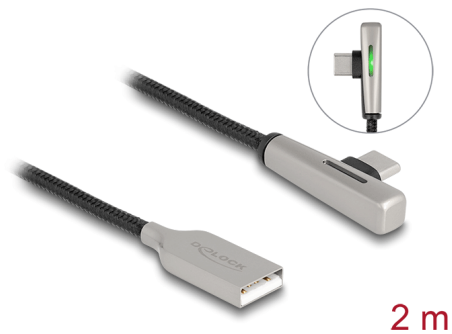

# Delock Cablu USB 2.0 Tip-A tată la USB Type-C™ tată înclinat cu LED și încărcare rapidă 60 W 2 m

## Descriere scurta

Acest cablu USB de la Delock permite conectarea între un dispozitiv cu conector USB Type-C™ și un PC sau un laptop dotat cu un port USB liber. Acesta este prevăzut cu o carcasă din metal nobil și cu conectori placați cu aur. Din punct de vedere optic, convinge prin ecranarea fină din material textil și prin conectorii în carcasă transparentă.

## Indicator LED

De îndată ce cablul este conectat la o sursă de alimentare, LED se aprinde în verde și apoi trece la un gradient de culoare cu trei culori diferite (verde, portocaliu, roșu). Iluminatul este întotdeauna discret.

## Detalii tehnice

- Conectori:
  - 1 x USB 2.0 Tip-A tată
  - 1 x USB 2.0 USB Type-C™ tată în unghi
- Grosime cablu:
  - Linia de date 28 AWG
  - Linia de alimentare 20 AWG
- Funcție de încărcare rapidă: 20 V / 3 A (60 W)
- Diametru cablu: aprox. 3,5 mm
- Rată de transfer a datelor de până la 480 Mbps
- Cablu cu ecranare textilă
- Conector cu carcasă metalică și LED
- Culoare: negru / argintiu
- Lungime: aprox. 2 m