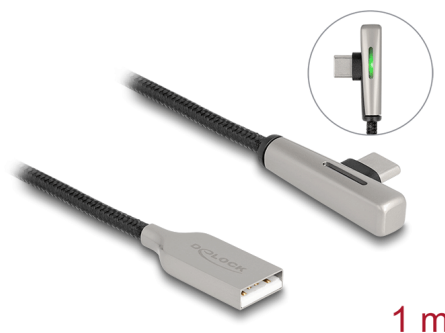

Delock Cablu USB 2.0 Tip-A tată la USB Type-C™ tată înclinat cu LED și încărcare rapidă 60 W 1 m

Descriere scurta

Acest cablu USB de la Delock permite conectarea între un dispozitiv cu conector USB Type-C™ și un PC sau un laptop dotat cu un port USB liber. Acesta este prevăzut cu o carcasă din metal nobil și cu conectori placați cu aur. Din punct de vedere optic, convinge prin ecranarea fină din material textil și prin conectorii în carcasă transparentă.

Încărcare rapidă și putere

Cablul de date și încărcare USB permite încărcarea rapidă cu 60 W cu o bancă de alimentare sau cu încărcătoare USB moderne. Încărcarea rapidă 3.0 este acceptată până la 20 V și 3 A.

Indicator LED

De îndată ce cablul este conectat la o sursă de alimentare, LED se aprinde în verde și apoi trece la un gradient de culoare cu trei culori diferite (verde, portocaliu, roșu). Iluminatul este întotdeauna discret.

Detalii tehnice

- Conectori:
 - 1 x USB 2.0 Tip-A tată
 - 1 x USB 2.0 USB Type-C™ tată în unghi
- Grosime cablu:
 - Linia de date 28 AWG
 - Linia de alimentare 20 AWG
- Funcție de încărcare rapidă: 20 V / 3 A (60 W)
- Diametru cablu: aprox. 3,5 mm
- Rată de transfer a datelor de până la 480 Mbps
- Cablu cu ecranare textilă
- Conector cu carcasă metalică și LED
- Culoare: negru / argintiu
- Lungime: aprox. 1 m