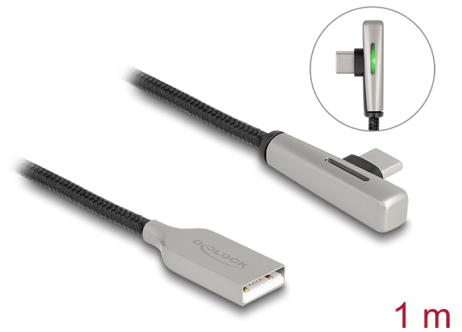

# Delock Cable USB 2.0 Tipo-A macho a USB Type-C™ macho acodado con LED y carga rápida 60 W 1 m

## Descripción

Este cable USB de Delock permite la conexión entre un dispositivo con un conector USB Type-C™ y un equipo de sobremesa o portátil equipado con un puerto USB disponible. Ópticamente convence por su fino apantallamiento textil y por sus conectores en carcasa transparente.

## Indicador LED

Tan pronto como el cable se conecta a una fuente de alimentación, el LED se ilumina en verde y luego cambia a un degradado de color con tres colores diferentes (verde, naranja, rojo) cuando se carga un dispositivo. La iluminación es siempre discreta y apenas visible.

## Detalles técnicos

- Conectores:
  - 1 x USB 2.0 Tipo-A macho
  - 1 x USB 2.0 USB Type-C™ macho en ángulo
- Valor normalizado del cable:
  - línea de datos 28 AWG
  - línea de alimentación 20 AWG
- Función de carga rápida: 20 V / 3 A (60 W)
- Diámetro del cable: aprox. 3,5 mm
- Velocidades de transferencias de datos de hasta 480 Mbps
- Cable con cubierta textil
- Conector con carcasa metálica y LED
- Color: negro / plata
- Longitud: aprox. 1 m