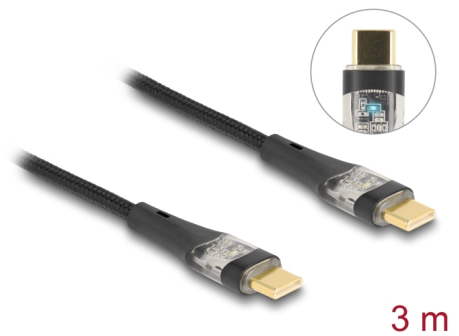

Delock Καλώδιο USB 2.0 Δεδομένων και Γρήγορης Φόρτισης USB Type-C™ αρσενικό προς αρσενικό διάφανο PD 3.0 100 W 3 μ.

Περιγραφή

Αυτό το καλώδιο USB της Delock επιτρέπει τη σύνδεση ανάμεσα σε μια συσκευή με έναν σύνδεσμο USB Type-C™ και ένα PC ή ένα laptop εξοπλισμένο με μια ελεύθερη θύρα USB Type-C™. Το ενσωματωμένο τσιπ E-Marker υποστηρίζει τη λειτουργία PD 3.0 για γρήγορη φόρτιση με ενέργεια φόρτισης έως και 100 W. Με μήκος περίπου σε 2 μ., οι συσκευές μπορούν επίσης να συνδεθούν σε μακρινές αποστάσεις χωρίς κανένα πρόβλημα. Μόλις το καλώδιο συνδεθεί σε μια παροχή ενέργειας, το LED ανάβει με μπλε.

Οπτικά, πείθει με την εκλεπτυσμένη υφασμάτινη θωράκιση και με τους συνδέσμους του σε διάφανο περίβλημα. Το υψηλό διαμέτρημα καλωδίου της γραμμής ενέργειας με τα 22 AWG υποστηρίζει επίσης μια σταθερή παροχή ενέργειας έως και τα 5 A.

Αρ. προϊόντος 80765

EAN: 4043619807659

Χώρα προέλευσης: China

Συσκευασία: Τσαντάκι με φερμουάρ

Προδιαγραφές

- Συνδετήρας:
  - 1 x USB Type-C™ αρσενικό
  - 1 x USB Type-C™ αρσενικό
- Chipset: E-Marker HUSB332A
- Μετρητής καλωδίου:
  - Γραμμή δεδομένων 28 AWG
  - γραμμή τροφοδοσίας 21 AWG
- USB Μεταφοράς Ενέργειας (USB PD 3.0) με υποστήριξη έως και 100 watt (20 V / 5 A)
- Διάμετρος καλωδίου: περ. 3,8 mm
- Ρυθμός μεταφοράς δεδομένων της τάξης των 480 Mbps
- Καλώδιο με υφασμάτινη θωράκιση
- Σύνδεσμος με μεταλλικό περίβλημα
- Χρώμα: μαύρο
- Μήκος: περ. 3 m