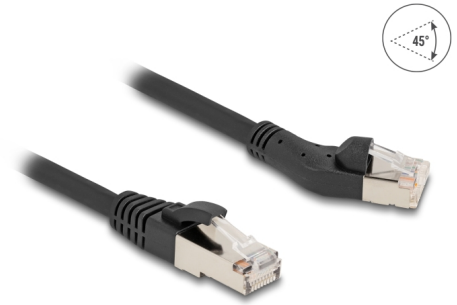

# Delock Cable de red RJ45 Cat.8.1 S/FTP macho 45° ángulo izquierdo a macho recto hasta 40 Gbps 1 m negro

## Descripción

Se puede usar este cable de red de Delock para conectar varios dispositivos y es adecuado para aplicaciones Ethernet 40GBASE-T con una frecuencia de 2 GHz y una tasa de transferencia de datos de hasta 40 Gbps.

### Con conector acodado

El enchufe angulado permite una instalación que ahorra espacio en áreas reducidas detrás de los electrodomésticos o en los armarios de la red.

1 m

## Detalles técnicos

- Conectores:
  - 1 x RJ45 macho de 45° acodado a la izquierda
  - 1 x RJ45 macho recto
- Conexión 1:1
- Especificación Cat.8.1
- Velocidades de transferencias de datos de hasta 40 Gbps
- Ancho de banda: 2000 MHz
- Apantallado (S/FTP)
- Valor normalizado del cable: 28 AWG
- Diámetro del cable: aprox. 6,0 mm
- Material de la cubierta del cable: LSZH (sin halógenos)
- Temperatura de funcionamiento: -20 °C ~ 60 °C
- Color: negro
- Longitud: aprox. 1 m