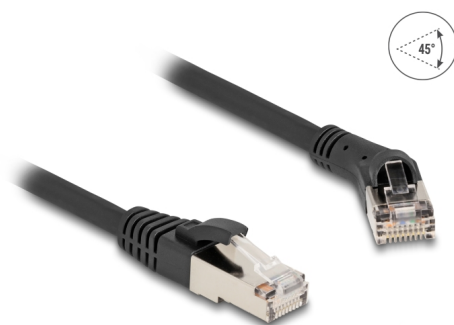

# Delock Kabel sieciowy RJ45 Cat.8.1 S/FTP, męski 45°, kątowny, męski, prosty, do 40 Gbps, 1 m, czarny

## Opis

Ten kabel sieciowy firmy Delock może być używany do łączenia różnych urządzeń i jest odpowiedni dla Ethernet 40GBASE-T z częstotliwością 2 GHz i szybkością transmisji danych do 40 Gb/s.

### Ze złączem kątowym

Wtyczka kątowna pozwala na oszczędną przestrzennie instalację w ciasnych przestrzeniach za urządzeniami lub w szafach sieciowych.

1 m

## Szczegóły techniczne

- Złącze:
  - 1 x RJ45 męski, zagięty w prawo 45°
  - 1 x RJ45 męski proste
- Podłączone 1:1
- Specyfikacja Cat.8.1
- Szybkość transmisji danych do 40 Gbps
- Przepustowość: 2000 MHz
- Ekranowana (S/FTP)
- Rodzaj kabla: 28 AWG
- Średnica kabla: ok. 6,0 mm
- Materiał osłony kabla: LSZH (bezhalogenowy)
- Temperatura robocza: -20 °C ~ 60 °C
- Kolor: czarny
- Długość: ok. 1 m