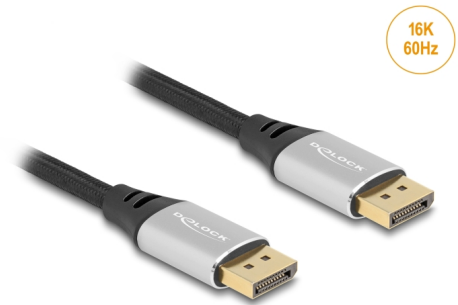

Delock DisplayPort kábel 16K 60 Hz 1 m ezüst fém

Leírás

Ezzel a Delock kábellel DisplayPort csatlakozófelülettel rendelkező eszközöket például monitorokat vagy tévéket csatlakoztathat személyi számítógéphez vagy laptopoz.

16K felbontás és HDR támogatottság

A kábel támogat maximálisan akár **16K @ 60 Hz-en** (15360 x 8640 pixel) felbontást DSC támogatással.

A **HDR támogatottságnak** köszönhetően a megjelenített színek életszerűek megdöbbentő mélységgel, a fényerősség és kontrasztok pedig optimálisan valósulnak meg.

Elegáns fém ház és textile borítás

Optikailag a kábel csatlakozó felületein elegáns fém házzal és a vezetékek borítását övező műanyag takarással rendelkezik.

16K
60Hz

1 m

Tételszám 80633

EAN: 4043619806331

Származási hely: China

Csomag: Retail Box

Műszaki adatok

- Csatlakozó:
 - 2 x DisplayPort dugó
- DisplayPort 2.1 specifikáció
- Lefele kompatibilis DisplayPort 1.4, 1.3, 1.2 és 1.1
- A 20. tű nem csatlakozik
- Csatlakozó fémházzal
- Kábel textilburkolattal
- Kábel vastagsága: 30 AWG
- Kábelátmérő: kb. 6 mm
- Rézvezető
- Háromszorosan árnyékolt kábel
- Arany bevonatú érintkezők
- Csatlakozó bevonata: arany
- Hang- és videojelek továbbítása
- Akár 40 Gbps sebességű adatátvitel
- Felbontás max.:
 - Display DSC támogatással akár:
15360 x 8640 @ 60 Hz