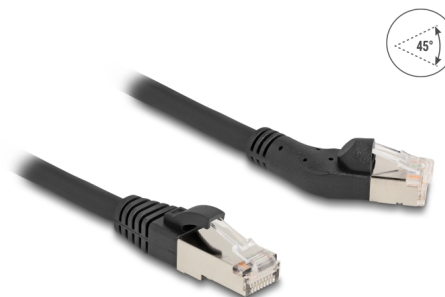

# Delock Cablu de rețea RJ45 Cat.6A S/FTP tată 45° unghi stânga față tată drept 5 m negru

## Descriere scurta

Acest cablu de rețea de la Delock este folosit pentru a conecta diferite echipamente de rețea, cum ar fi un patch panel sau un comutator.

### Cu conector în unghi

Priza în unghi permite o instalare eficientă din punct de vedere a spațiului în spații strâmte, în spatele aparatelor sau în dulapuri de rețea.

**5 m****Nr. 80625**

EAN: 4043619806256

## Detalii tehnice

- Conectori:
  - 1 x RJ45 tată 45° în unghi stânga
  - 1 x RJ45 tată drept
- Conectat 1:1
- Specificație Cat.6A
- Rată de transfer a datelor de până la 10 Gbps
- Lățime de bandă: 500 MHz
- Ecranat (S/FTP)
- Grosime cablu: 26 AWG
- Diametru cablu: aprox. 6,0 mm
- Material jachetă cablu: LSZH (fără halogen)
- Temperatură în stare de funcționare: -20 °C ~ 60 °C
- Culoare: negru
- Lungime: aprox. 5 m