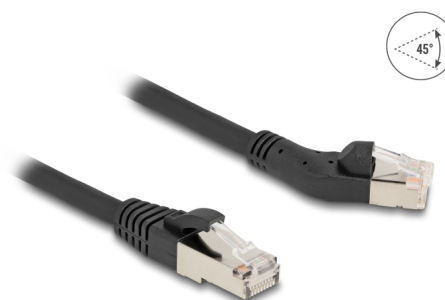

Delock Cablu de rețea RJ45 Cat.6A S/FTP tată 45° unghi stânga față tată drept 3 m negru

Descriere scurta

Acest cablu de rețea de la Delock este folosit pentru a conecta diferite echipamente de rețea, cum ar fi un patch panel sau un comutator.

Cu conector în unghi

Priza în unghi permite o instalare eficientă din punct de vedere a spațiului în spații strâmte, în spatele aparatelor sau în dulapuri de rețea.

**3 m****Nr. 80624**

EAN: 4043619806249

Țara de origine: China

Pachet: Pungă din plastic
cu închidere tip fermoar

Detalii tehnice

- Conectori:
 - 1 x RJ45 tată 45° în unghi stânga
 - 1 x RJ45 tată drept
- Conectat 1:1
- Specificație Cat.6A
- Rată de transfer a datelor de până la 10 Gbps
- Lățime de bandă: 500 MHz
- Ecranat (S/FTP)
- Grosime cablu: 26 AWG
- Diametru cablu: aprox. 6,0 mm
- Material jachetă cablu: LSZH (fără halogen)
- Temperatură în stare de funcționare: -20 °C ~ 60 °C
- Culoare: negru
- Lungime: aprox. 3 m

Pachetul contine

- Cablu Patch

Imagini

General

Specification:	Cat. 6A
----------------	---------

Interface

Conector 1:	1 x RJ45 tată 45° în unghi stânga
Conector 2:	1 x RJ45 tată

Technical characteristics