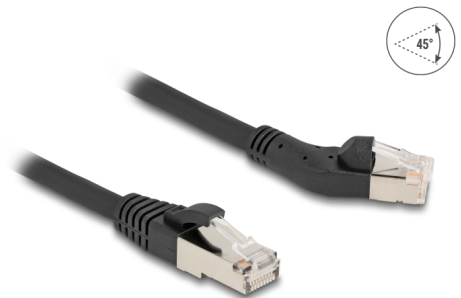

Delock RJ45-nätverkskabel Cat.6A S/FTP hane 45° vänstervinklad till hane rak 2 m svart

Beskrivning

Nätverkskabeln från Delock kan användas för att ansluta olika nätverksenheter t.ex. en NIC till en koppling eller en patchpanel.

Med vinklad anslutning

Den vinklade anslutningen möjliggör en platsbesparande installation i tajta utrymmen bakom apparater eller i nätverksskåp.

2 m

Artikelnummer 80615

EAN: 4043619806157

Ursprungsland: China

Paket: Zippåse

Specifikationer

- Anslutning:
 - 1 x RJ45 hane 45° vänstervinklad
 - 1 x RJ45 hane rak
- 1:1-anlutning
- Cat.6A specifikation
- Dataöverföringshastighet upp till 10 Gbps
- Bandbredd: 500 MHz
- Skärmad (S/FTP)
- Sladdstorlek: 26 AWG
- Kabelldiameter: ca. 6,0 mm
- Kabeljackans material: LSZH (halogenfri)
- Driftstemperatur: -20 °C ~ 60 °C
- Färg: svart
- Längd: ca 2 m

Driftstemperatur:	-20 °C ~ 60 °C
-------------------	----------------

Physical characteristics

Conductor gauge:	26 AWG
Material:	LSZH (halogenfri)
Shielding:	S/FTP
Längd:	2 m
Färg:	svart
Kabeldiameter:	6,0 mm