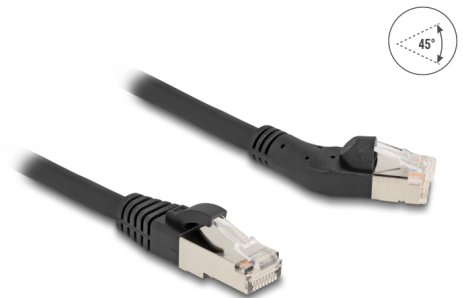

Delock RJ45-nätverkskabel Cat.6A S/FTP hane 45° vänstervinklad till hane rak 1 m svart

Beskrivning

Nätverkskabeln från Delock kan användas för att ansluta olika nätverksenheter t.ex. en NIC till en koppling eller en patchpanel.

Med vinklad anslutning

Den vinklade anslutningen möjliggör en platsbesparande installation i tajta utrymmen bakom apparater eller i nätverksskåp.

1 m

Artikelnummer 80608

EAN: 4043619806089

Ursprungsland: China

Paket: Zippåse

Specifikationer

- Anslutning:
 - 1 x RJ45 hane 45° vänstervinklad
 - 1 x RJ45 hane rak
- 1:1-anlutning
- Cat.6A specifikation
- Dataöverföringshastighet upp till 10 Gbps
- Bandbredd: 500 MHz
- Skärmad (S/FTP)
- Sladdstorlek: 26 AWG
- Kabelldiameter: ca. 6,0 mm
- Kabeljackans material: LSZH (halogenfri)
- Driftstemperatur: -20 °C ~ 60 °C
- Färg: svart
- Längd: ca 1 m

Driftstemperatur:	-20 °C ~ 60 °C
-------------------	----------------

Physical characteristics

Conductor gauge:	26 AWG
Material:	LSZH (halogenfri)
Shielding:	S/FTP
Längd:	1 m
Färg:	svart
Kabeldiameter:	6,0 mm