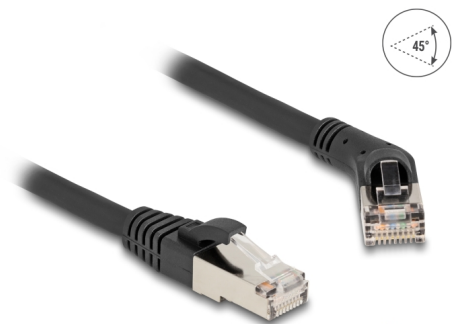

# Delock Cablu de rețea RJ45 Cat.6A S/FTP tată 45° unghi drept la tată drept 5 m negru

## Descriere scurta

Acest cablu de rețea de la Delock este folosit pentru a conecta diferite echipamente de rețea, cum ar fi un patch panel sau un comutator.

### Cu conector în unghi

Priza în unghi permite o instalare eficientă din punct de vedere a spațiului în spații strâmte, în spatele aparatelor sau în dulapuri de rețea.

5 m

**Nr. 80499**

EAN: 4043619804993

## Detalii tehnice

- Conectori:
  - 1 x RJ45 tată 45° în unghi drept
  - 1 x RJ45 tată drept
- Conectat 1:1
- Specificație Cat.6A
- Rată de transfer a datelor de până la 10 Gbps
- Lățime de bandă: 500 MHz
- Ecranat (S/FTP)
- Grosime cablu: 26 AWG
- Diametru cablu: aprox. 6,0 mm
- Material jachetă cablu: LSZH (fără halogen)
- Temperatură în stare de funcționare: -20 °C ~ 60 °C
- Culoare: negru
- Lungime: aprox. 5 m