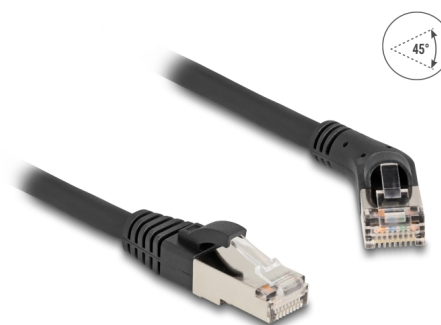

# Delock Cablu de rețea RJ45 Cat.6A S/FTP tată 45° unghi drept la tată drept 3 m negru

## Descriere scurta

Acest cablu de rețea de la Delock este folosit pentru a conecta diferite echipamente de rețea, cum ar fi un patch panel sau un comutator.

### Cu conector în unghi

Priza în unghi permite o instalare eficientă din punct de vedere a spațiului în spații strâmte, în spatele aparatelor sau în dulapuri de rețea.

3 m

**Nr. 80498**

EAN: 4043619804986

## Detalii tehnice

- Conectori:
  - 1 x RJ45 tată 45° în unghi drept
  - 1 x RJ45 tată drept
- Conectat 1:1
- Specificație Cat.6A
- Rată de transfer a datelor de până la 10 Gbps
- Lățime de bandă: 500 MHz
- Ecranat (S/FTP)
- Grosime cablu: 26 AWG
- Diametru cablu: aprox. 6,0 mm
- Material jachetă cablu: LSZH (fără halogen)
- Temperatură în stare de funcționare: -20 °C ~ 60 °C
- Culoare: negru
- Lungime: aprox. 3 m