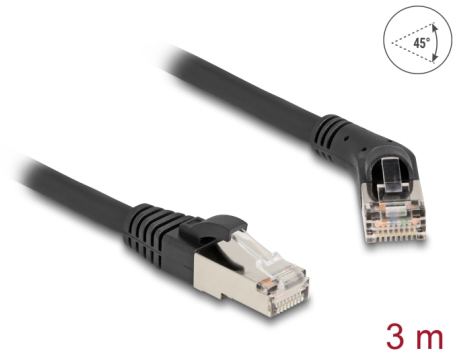

Delock Καλώδιο Δικτύου RJ45 Cat.6A S/FTP αρσενικό με δεξιά γωνία 45° προς αρσενικό ίσιο 3 μ. σε μαύρο χρώμα

Περιγραφή

Αυτό το καλώδιο δικτύου της Delock μπορεί να χρησιμοποιηθεί για σύνδεση διαφορετικών συσκευών σε δίκτυο, π.χ. ένα NIC σε ένα πίνακα βυσμάτων ή συνδέσεων.

Με γωνιακό σύνδεσμο

Η γωνιακή σύνδεση δίνει τη δυνατότητα εγκατάστασης σε στενά σημεία πίσω από τις συσκευές ή τη συρματώσεις δικτύου.

Αρ. προϊόντος 80498

EAN: 4043619804986

Χώρα προέλευσης: China

Συσκευασία: Τσαντάκι με φερμουάρ

Προδιαγραφές

- Συνδετήρας:
 - 1 x RJ45 αρσενικό με δεξιά γωνία 45°
 - 1 x αρσενικό RJ45 σε ευθεία
- 1:1 συνδέθηκε
- Προδιαγραφές Cat.6A
- Ρυθμός μεταφοράς δεδομένων της τάξης των 10 Gbps
- Εύρος ζώνης: 500 MHz
- Θωρακισμένο (S/FTP)
- Μετρητής καλωδίου: 26 AWG
- Διάμετρος καλωδίου: περ. 6,0 mm
- Υλικό υποδοχής καλωδίου: LSZH (δεν περιέχει αλογόνο)
- Θερμοκρασία λειτουργίας: -20 °C ~ 60 °C
- Χρώμα: μαύρο
- Μήκος: περ. 3 m

Περιεχόμενα συσκευασίας

- Καλώδιο προσωρινής σύνδεσης

Εικόνες

General

Προδιαγραφές:	Cat. 6A
---------------	---------

Interface

Συνδετήρας 1:	1 x RJ45 αρσενικό με δεξιά γωνία 45°
Συνδετήρας 2:	1 x αρσενικό RJ45