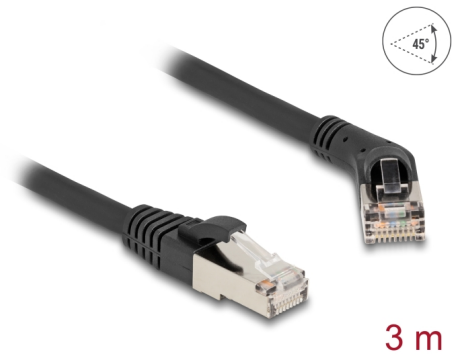

Delock Síťový kabel RJ45 Cat.6A S/FTP, ze zástrčky zalomené doprava 45° na přímou zástrčku, 3 m, černý

Popis

Tento síťový kabel od Delocku může být použit pro připojení různých síťových zařízení, např. NIC ke switchi nebo patch panelu. Šroubky konektoru zabezpečí spojení a zabrání náhodnému odpojení kabelu.

S pravouhlým konektorem

Pravouhlý konektor umožňuje prostorově úspornou instalaci v těsných prostorech za spotřebiči nebo v síťových rozvaděčích.

Číslo produktu 80498

EAN: 4043619804986

Země původu: China

Balení: Plastová taška se zipem

Technické detaily

- Konektor:
 - 1 x zástrčka RJ45, pravouhlé doprava 45°
 - 1 x RJ45 samec přímý
- 1:1 spojení
- Cat.6A specifikace
- Rychlost přenosu dat 10 Gbps
- Šířka pásma: 500 MHz
- Stíněný (S/FTP)
- Průřez kabelu: 26 AWG
- Průměr kabelu: cca. 6,0 mm
- Materiál obalu kabelu: LSZH (bez halogenů)
- Provozní teplota: -20 °C ~ 60 °C
- Barva: černá
- Délka: cca. 3 m

Obsah balení

- Patch kabel

Příslušenství

General

Specifikace:	Cat. 6A
--------------	---------

Interface

Konektor 1:	1 x zástrčka RJ45, pravoúhlé doprava 45°
Konektor 2:	1 x RJ45 samec

Technical characteristics