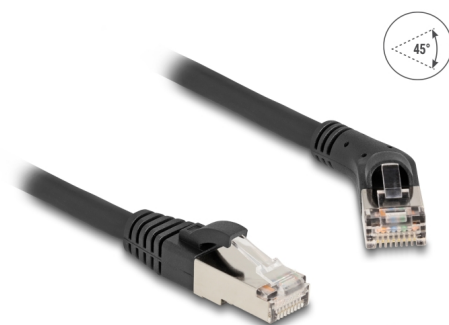

Delock Cablu de rețea RJ45 Cat.6A S/FTP tată 45° unghi drept la tată drept 2 m negru

Descriere scurta

Acest cablu de rețea de la Delock este folosit pentru a conecta diferite echipamente de rețea, cum ar fi un patch panel sau un comutator.

Cu conector în unghi

Priza în unghi permite o instalare eficientă din punct de vedere a spațiului în spații strâmte, în spatele aparatelor sau în dulapuri de rețea.

2 m

Nr. 80490

EAN: 4043619804900

Țara de origine: China

Pachet: Pungă din plastic
cu închidere tip fermoar

Detalii tehnice

- Conectori:
 - 1 x RJ45 tată 45° în unghi drept
 - 1 x RJ45 tată drept
- Conectat 1:1
- Specificație Cat.6A
- Rată de transfer a datelor de până la 10 Gbps
- Lățime de bandă: 500 MHz
- Ecranat (S/FTP)
- Grosime cablu: 26 AWG
- Diametru cablu: aprox. 6,0 mm
- Material jachetă cablu: LSZH (fără halogen)
- Temperatură în stare de funcționare: -20 °C ~ 60 °C
- Culoare: negru
- Lungime: aprox. 2 m

Pachetul contine

- Cablu Patch

Imagini

General

Specification:	Cat. 6A
----------------	---------

Interface

Conector 1:	1 x RJ45 tată 45° în unghi drept
Conector 2:	1 x RJ45 tată

Technical characteristics