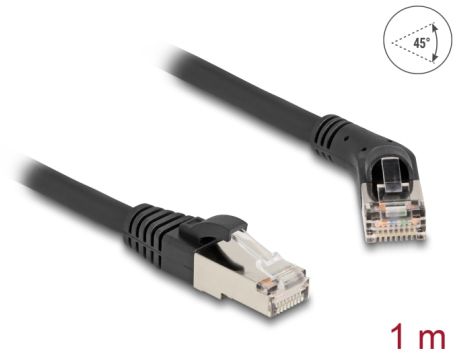

Delock Καλώδιο Δικτύου RJ45 Cat.6A S/FTP αρσενικό με δεξιά γωνία 45° προς αρσενικό ίσιο 1 μ. σε μαύρο χρώμα

Περιγραφή

Αυτό το καλώδιο δικτύου της Delock μπορεί να χρησιμοποιηθεί για σύνδεση διαφορετικών συσκευών σε δίκτυο, π.χ. ένα NIC σε ένα πίνακα βυσμάτων ή συνδέσεων.

Με γωνιακό σύνδεσμο

Η γωνιακή σύνδεση δίνει τη δυνατότητα εγκατάστασης σε στενά σημεία πίσω από τις συσκευές ή τη συρματώσεις δικτύου.

Αρ. προϊόντος 80489

EAN: 4043619804894

Χώρα προέλευσης: China

Συσκευασία: Τσαντάκι με φερμουάρ

Προδιαγραφές

- Συνδετήρας:
 - 1 x RJ45 αρσενικό με δεξιά γωνία 45°
 - 1 x αρσενικό RJ45 σε ευθεία
- 1:1 συνδέθηκε
- Προδιαγραφές Cat.6A
- Ρυθμός μεταφοράς δεδομένων της τάξης των 10 Gbps
- Εύρος ζώνης: 500 MHz
- Θωρακισμένο (S/FTP)
- Μετρητής καλωδίου: 26 AWG
- Διάμετρος καλωδίου: περ. 6,0 mm
- Υλικό υποδοχής καλωδίου: LSZH (δεν περιέχει αλογόνο)
- Θερμοκρασία λειτουργίας: -20 °C ~ 60 °C
- Χρώμα: μαύρο
- Μήκος: περ. 1 m

Περιεχόμενα συσκευασίας

- Καλώδιο προσωρινής σύνδεσης

Εικόνες

General

Προδιαγραφές:	Cat. 6A
---------------	---------

Interface

Συνδετήρας 1:	1 x RJ45 αρσενικό με δεξιά γωνία 45°
Συνδετήρας 2:	1 x αρσενικό RJ45