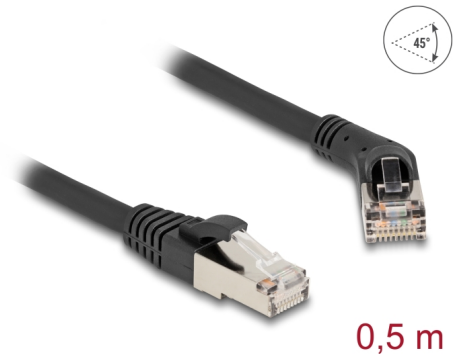

# Delock Καλώδιο Δικτύου RJ45 Cat.6A S/FTP αρσενικό με δεξιά γωνία 45° προς αρσενικό ίσιο 0,5 μ. σε μαύρο χρώμα

## Περιγραφή

Αυτό το καλώδιο δικτύου της Delock μπορεί να χρησιμοποιηθεί για σύνδεση διαφορετικών συσκευών σε δίκτυο, π.χ. ένα NIC σε ένα πίνακα βυσμάτων ή συνδέσεων.

### Με γωνιακό σύνδεσμο

Η γωνιακή σύνδεση δίνει τη δυνατότητα εγκατάστασης σε στενά σημεία πίσω από τις συσκευές ή τη συρματώσεις δικτύου.

## Προδιαγραφές

- Συνδετήρας:  
1 x RJ45 αρσενικό με δεξιά γωνία 45°  
1 x αρσενικό RJ45 σε ευθεία
- 1:1 συνδέθηκε
- Προδιαγραφές Cat.6A
- Ρυθμός μεταφοράς δεδομένων της τάξης των 10 Gbps
- Εύρος ζώνης: 500 MHz
- Θωρακισμένο (S/FTP)
- Μετρητής καλωδίου: 26 AWG
- Διάμετρος καλωδίου: περ. 6,0 mm
- Υλικό υποδοχής καλωδίου: LSZH (δεν περιέχει αλογόνο)
- Θερμοκρασία λειτουργίας: -20 °C ~ 60 °C
- Χρώμα: μαύρο
- Μήκος: περ. 0,5 m