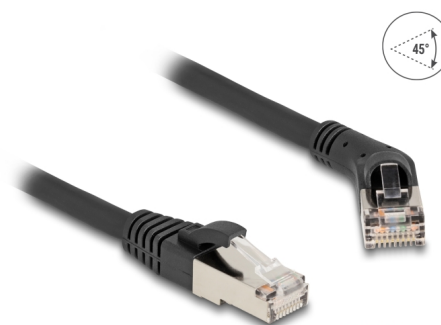

Delock Cablu de rețea RJ45 Cat.6A S/FTP tată 45° unghi drept la tată drept 0,25 m negru

Descriere scurta

Acest cablu de rețea de la Delock este folosit pentru a conecta diferite echipamente de rețea, cum ar fi un patch panel sau un comutator.

Cu conector în unghi

Priza în unghi permite o instalare eficientă din punct de vedere a spațiului în spații strâmte, în spatele aparatelor sau în dulapuri de rețea.

0,25 m

Nr. 80487

EAN: 4043619804870

Țara de origine: China

Pachet: Pungă din plastic
cu închidere tip fermoar

Detalii tehnice

- Conectori:
 - 1 x RJ45 tată 45° în unghi drept
 - 1 x RJ45 tată drept
- Conectat 1:1
- Specificație Cat.6A
- Rată de transfer a datelor de până la 10 Gbps
- Lățime de bandă: 500 MHz
- Ecranat (S/FTP)
- Grosime cablu: 26 AWG
- Diametru cablu: aprox. 6,0 mm
- Material jachetă cablu: LSZH (fără halogen)
- Temperatură în stare de funcționare: -20 °C ~ 60 °C
- Culoare: negru
- Lungime: aprox. 0,25 m

Pachetul contine

- Cablu Patch

Imagini

General

Specification:	Cat. 6A
----------------	---------

Interface

Conector 1:	1 x RJ45 tată 45° în unghi drept
Conector 2:	1 x RJ45 tată

Technical characteristics