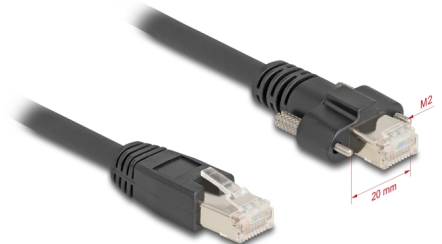

Delock Kábel RJ45 apa - RJ45 apa csavarokkal 20 mm GigE kamerához Cat.6A S/FTP 1 m fekete

Leírás

A Delock hálózati kábellel különböző hálózati eszközök kapcsolhatók össze pl. egy hálózati vezérlő egy switch-hez vagy egy patch panelhez.

RJ45 apa csavarokkal vizuális használati alkalmazásra

Az RJ45 apa csatlakozó két M2 csavarral biztosított és használható ipari vizuális alkalmazásokra.

1 m

Tételszám 80477

EAN: 4043619804771

Származási hely: China

Csomag: Zárható műanyag tasak

Műszaki adatok

- Csatlakozó:
 - 1 x RJ45 dugó
 - 1 x RJ45 dugó csavarokkal
- Csavar típusa: M2
- Csavartávolság: kb. 20 mm
- 1:1 csatlakoztatás
- Cat.6A specifikáció
- S/FTP
- Alkalmas Gigabit Ethernet vision rendszerekhez
- Rézkábel
- Kábel vastagsága: 26 AWG
- Kábelátmérő: kb. 6,5 mm
- Szín: fekete
- Hosszúság a csatlakozóval együtt: kb. 1 m

A csomag tartalma

- RJ45 GigE camera cable

Képek

General

Műszaki adatok:	Cat. 6A
-----------------	---------

Interface

Csatlakozó 1:	1 x RJ45 dugó
Csatlakozó 2:	1 x RJ45 dugó csavarokkal

Physical characteristics