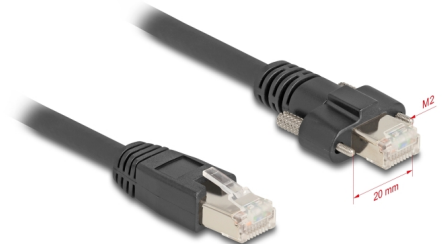

Delock Kabel RJ45 hane till RJ45 hane med skruvar 20 mm för GigE-kamera Cat.6A S/FTP 1 m svart

Beskrivning

Nätverkskabeln från Delock kan användas för att ansluta olika nätverksenheter t.ex. en NIC till en koppling eller en patchpanel.

RJ45 hane med skruvar för visionsapplikationer

RJ45-kontakt hane som är försedd med två M2-skruvar och kan användas för industriella visionsapplikationer.

1 m

Artikelnummer 80477

EAN: 4043619804771

Ursprungsland: China

Paket: Zippåse

Specifikationer

- Anslutning:
 - 1 x RJ45 hane
 - 1 x RJ45 hane med skruvar
- Skruvtyp: M2
- Skruvavstånd: ca. 20 mm
- 1:1-anlutning
- Cat.6A specifikation
- S/FTP
- Passar för Gigabit Ethernet-visionsystem
- Kopparkabel
- Sladdstorlek: 26 AWG
- Kabeldiameter: ca. 6,5 mm
- Färg: svart
- Längd inkl. kontakter: ca. 1 m

Paketets innehåll

- RJ45 GigE-kamerakabel

Bilder

General

Specifikationer:	Cat. 6A
------------------	---------

Interface

Kontakt 1:	1 x RJ45 hane
Kontakt 2:	1 x RJ45 hane med skruvar

Physical characteristics